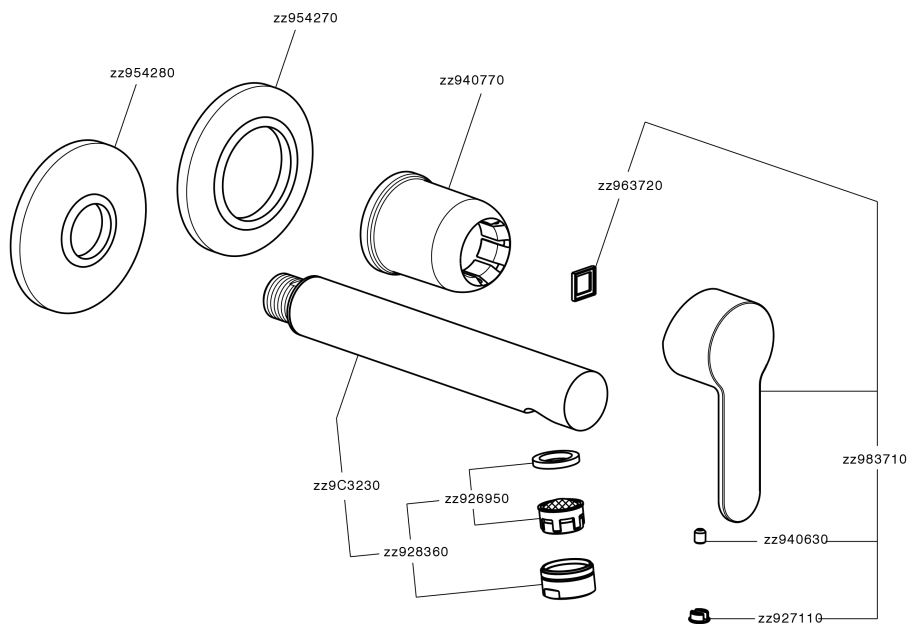

Parte externa monomando lavabo de pared TENDER_C2005511

C2005511

<https://es.cisal.it/parte-externa-monomando-lavabo-de-pared-tender-c2005511>

2024-12-22