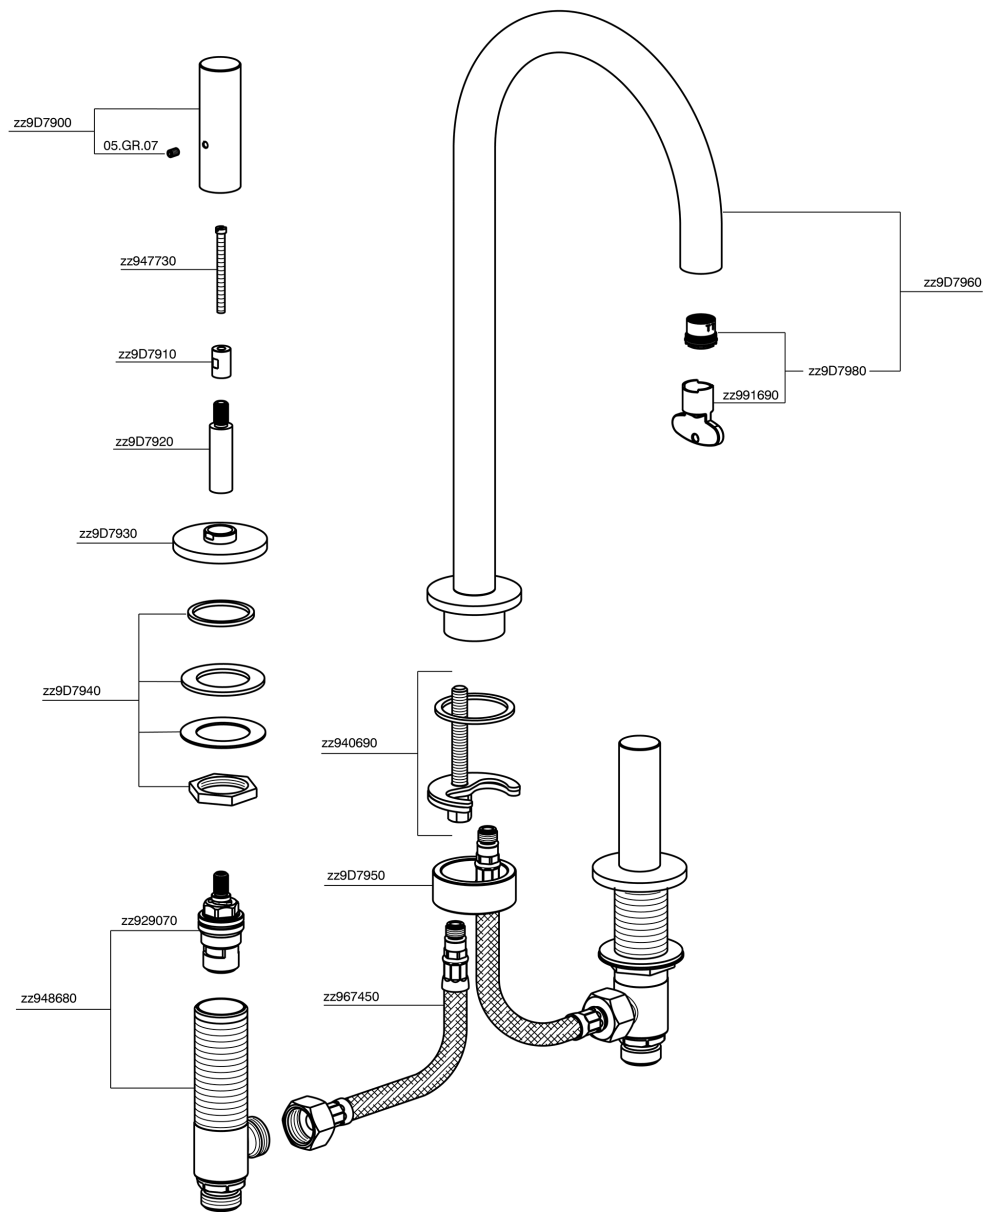

Lavabo 3 agujeros SMOOTH X32_X3001040

X3001040

<https://es.cisal.it/lavabo-3-agujeros-smooth-x32-x3001040>

2025-01-15