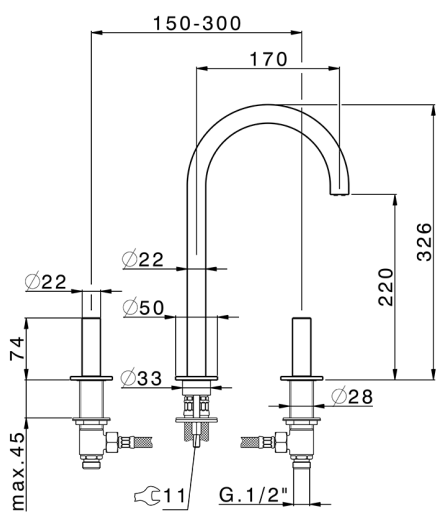

Lavabo 3 agujeros SMOOTH X32_X3001040

MODELO **X3001040**

Lavabo 3 agujeros, con desagüe automático
1"1/4, con manetas lisa, Inox AISI 316L

ACABADOS DISPONIBLES

-  **5H** 5H Dark Brass Brushed
-  **5L** 5L Brushed Black Titanium
-  **5N** 5N Oro Rosa Cepillado
-  **D1** D1 Inox Cepillado

CARACTERÍSTICAS

Lavabo 3 agujeros SMOOTH X32_X3001040

X3001040

<https://es.cisal.it/lavabo-3-agujeros-smooth-x32-x3001040>

2025-01-15