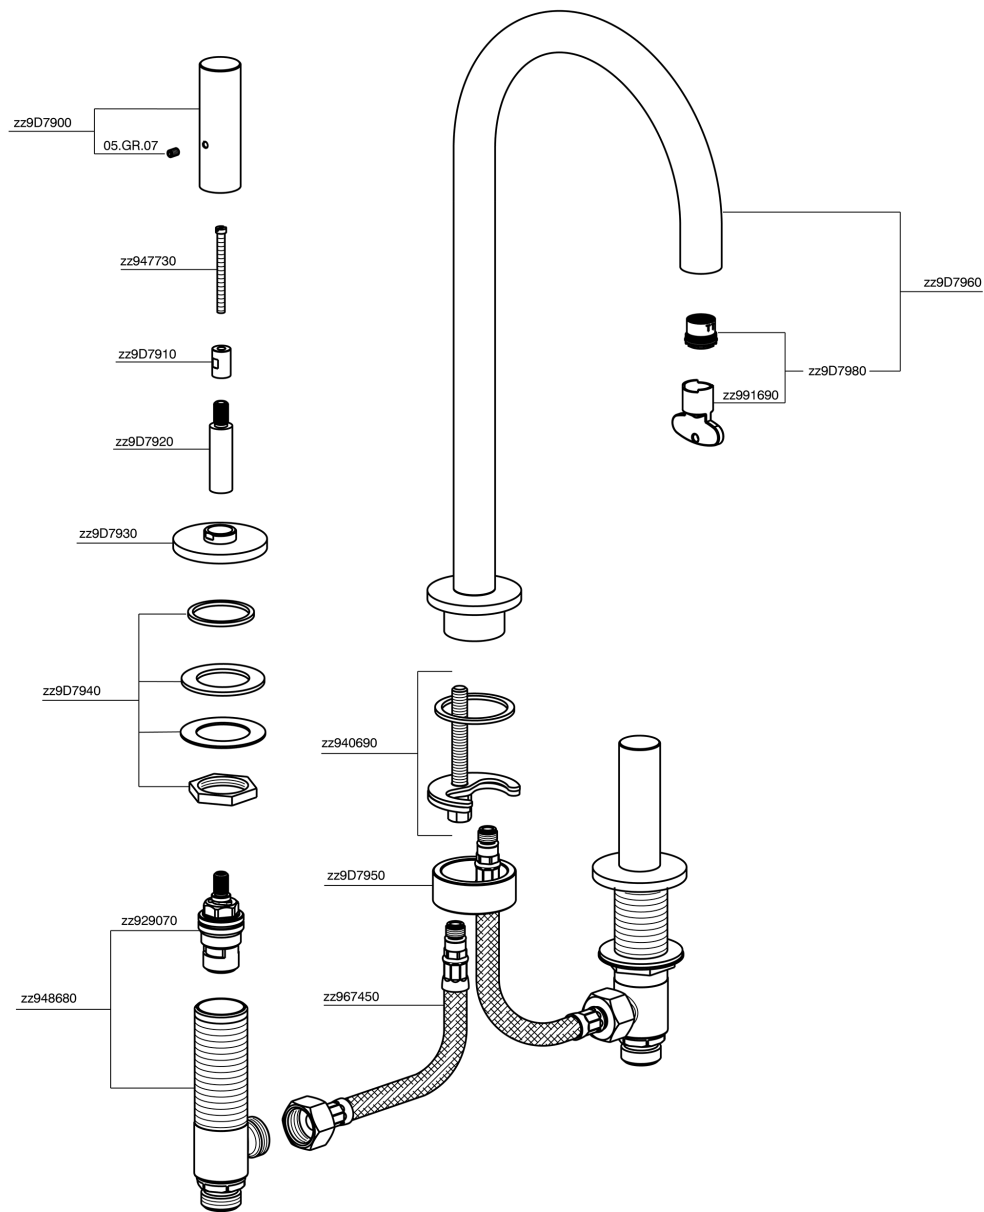

Lavabo 3 agujeros SMOOTH X32_X3001040

MODELO **X3001040**

Lavabo 3 agujeros, con desagüe automático
1"1/4, con manetas lisa, Inox AISI 316L

ACABADOS DISPONIBLES

-  **5H** 5H Dark Brass Brushed
-  **5L** 5L Brushed Black Titanium
-  **5N** 5N Oro Rosa Cepillado
-  **D1** D1 Inox Cepillado

CARACTERÍSTICAS

Lavabo 3 agujeros SMOOTH X32_X3001040

X3001040

<https://es.cisal.it/lavabo-3-agujeros-smooth-x32-x3001040>

2025-01-15