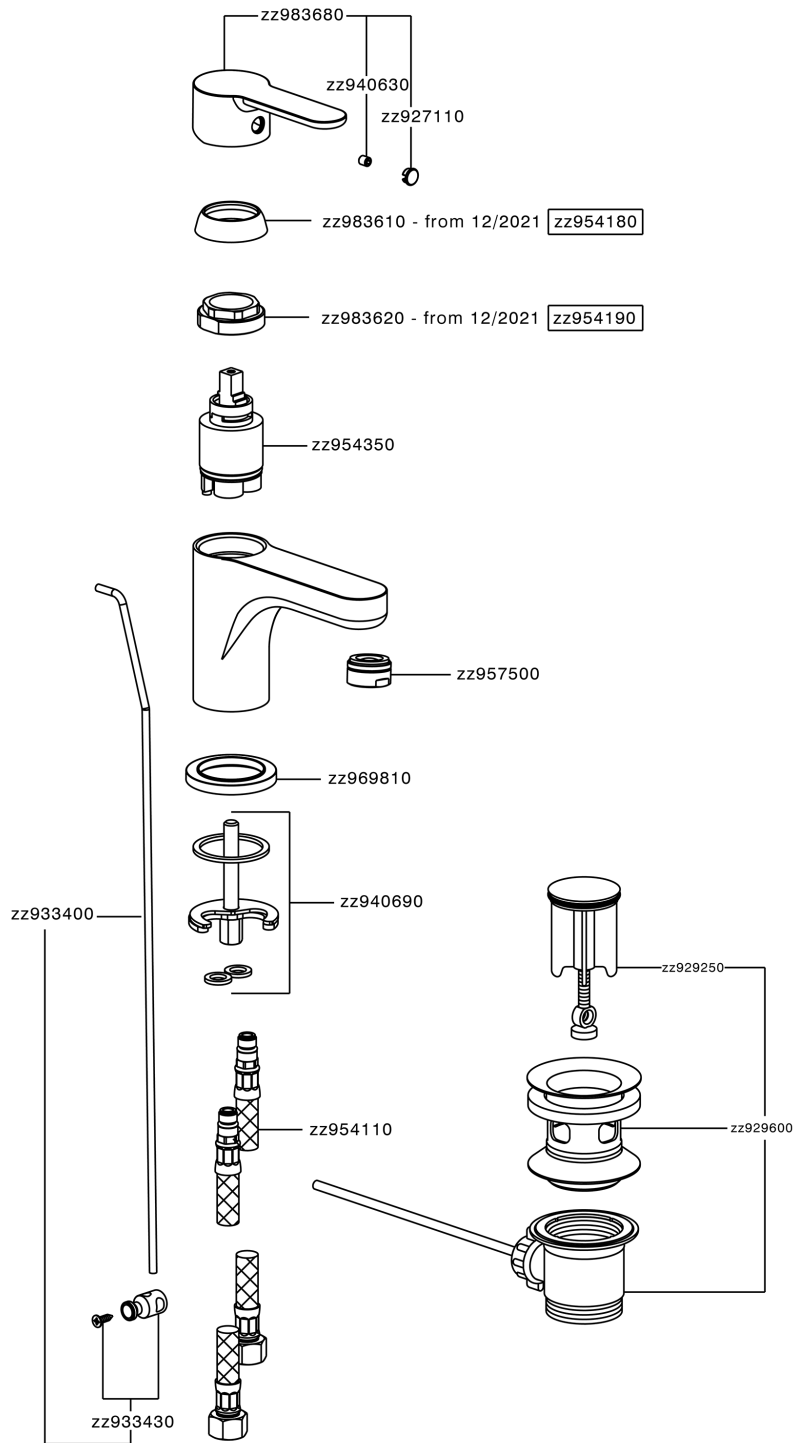

Lavabo monomando TENDER_C2000510

C2000510

<https://es.cisal.it/lavabo-monomando-tender-c2000510>

2025-01-03