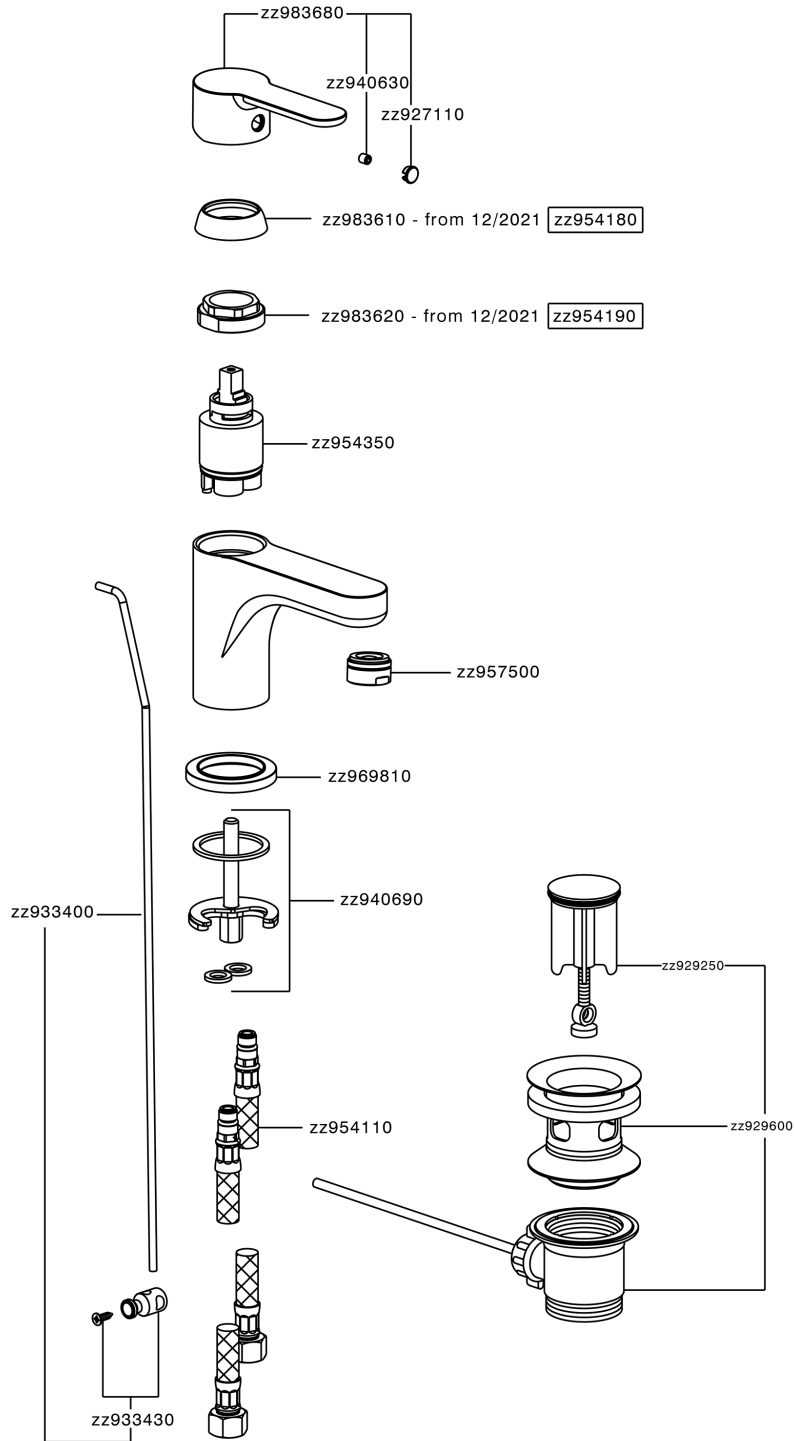

## Lavabo monomando TENDER\_C2000510

MODELO **C2000510**

Lavabo monomando, con desagüe automático  
1"1/4, latiguillos acero G.3/8"

ACABADOS DISPONIBLES

**21** 21 Cromo

CARACTERÍSTICAS

Recambio Cartucho **ZZ95435000**

**Cartucho Monomando 35 mm**

### EcoStop

La función EcoStop limita el caudal del agua aproximadamente el 50% de la salida máxima con una leve resistencia en la maneta. Basta con empujar ligeramente más allá de la mitad del tope sólo cuando se requiera la salida máxima de agua. Esto permitirá ahorrar hasta un 50% de agua.

## Lavabo monomando TENDER\_C2000510

C2000510

<https://es.cisal.it/lavabo-monomando-tender-c2000510>

2025-01-03