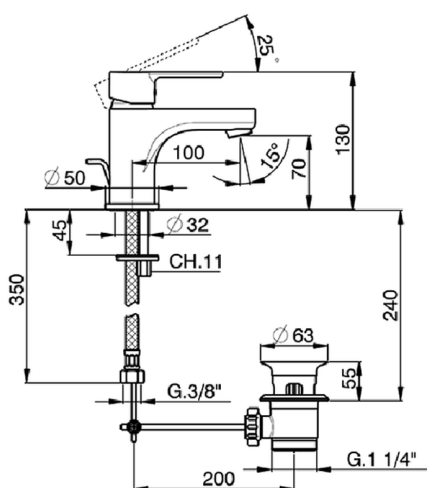

## Lavabo monomando TENDER\_C2000510

MODELO **C2000510**

Lavabo monomando, con desagüe automático  
1"1/4, latiguillos acero G.3/8"

ACABADOS DISPONIBLES

**21** 21 Cromo

CARACTERÍSTICAS

Recambio Cartucho **ZZ95435000**

**Cartucho Monomando 35 mm**

### EcoStop

La función EcoStop limita el caudal del agua aproximadamente el 50% de la salida máxima con una leve resistencia en la maneta. Basta con empujar ligeramente más allá de la mitad del tope sólo cuando se requiera la salida máxima de agua. Esto permitirá ahorrar hasta un 50% de agua.