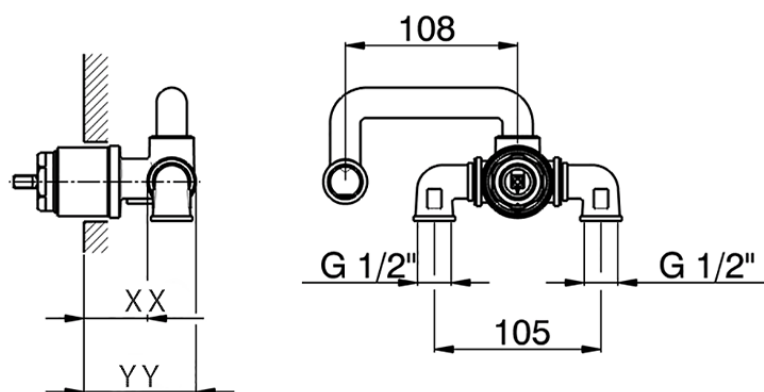

Parte esterna monomando lavabo de pared CHERIE_CH005510

CH005510

<https://es.cisal.it/parte-externa-monomando-lavabo-de-pared-cherie-ch005510>

Piastra/Plate/Plaque/Platte/Placa

2-3mm: XX 22-55 YY 53-87

10mm: XX 15-40 YY 45-70

ZA006510

<https://es.cisal.it/parte-empotrada-monomando-lavabo-de-pared-empotrado-za006510>

2025-01-15