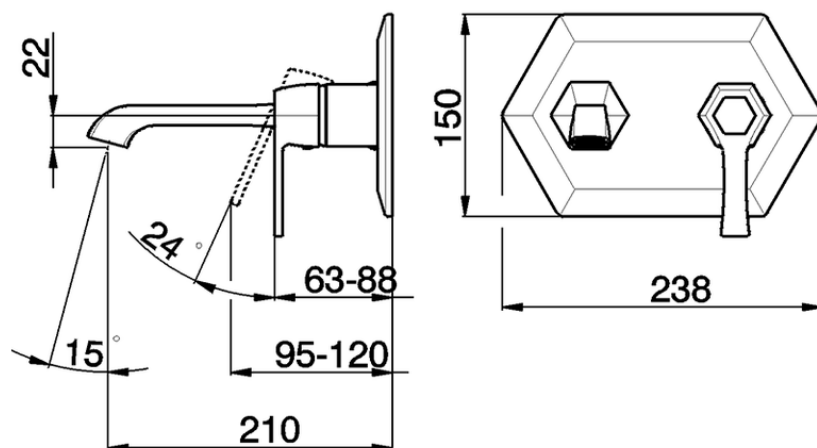

Parte esterna monomando lavabo de pared CHERIE_CH005510

CH005510

<https://es.cisal.it/parte-externa-monomando-lavabo-de-pared-cherie-ch005510>

Piastra/Plate/Plaque/Platte/Placa

2-3mm: XX 22-55 YY 53-87

10mm: XX 15-40 YY 45-70

ZA006510

<https://es.cisal.it/parte-empotrada-monomando-lavabo-de-pared-empotrado-za006510>

2025-01-15