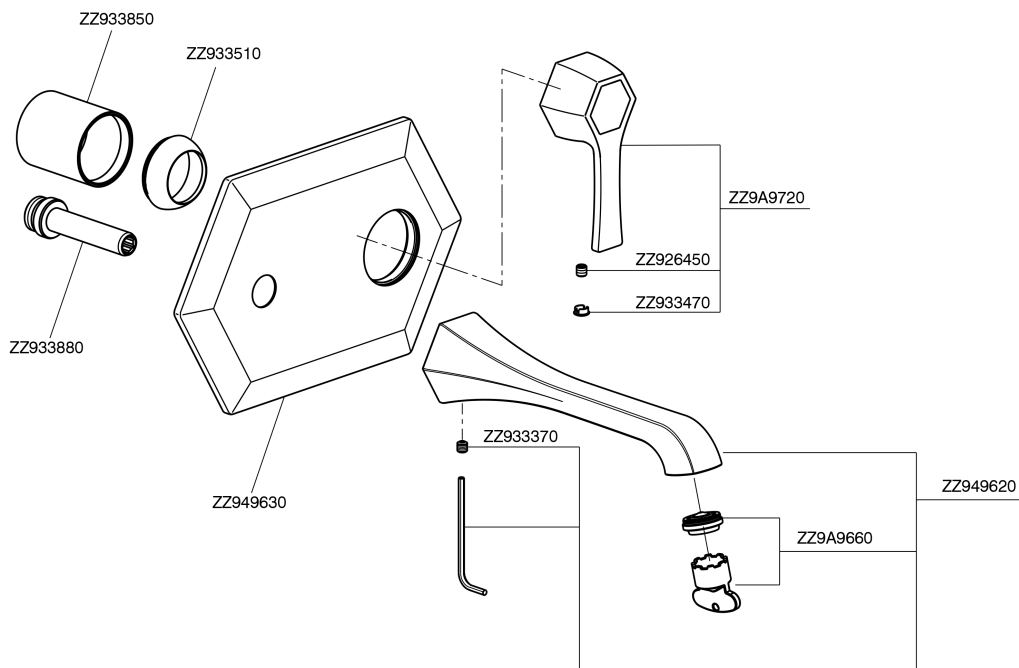

Parte externa monomando lavabo de pared CHERIE_CH005510

CH005510

<https://es.cisal.it/parte-externa-monomando-lavabo-de-pared-cherie-ch005510>

Parte empotrada monomando lavabo de pared EMPOTRADO_ZA006510

ZA006510

<https://es.cisal.it/parte-empotrada-monomando-lavabo-de-pared-empotrado-za006510>

2025-01-15