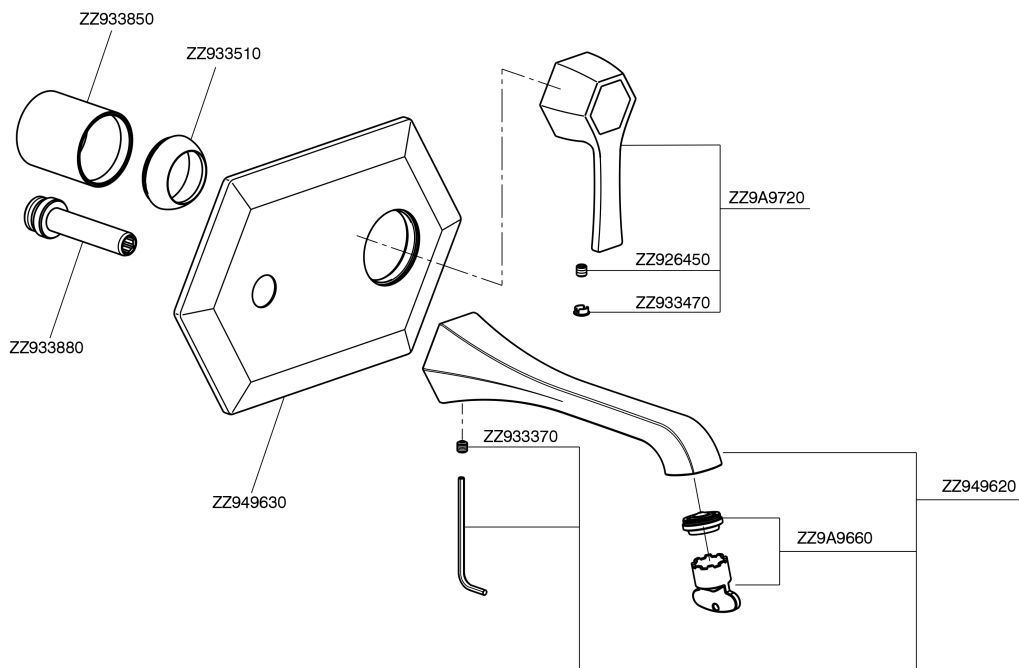

Parte externa monomando lavabo de pared **CHERIE_CH005510**

MODELO **CH005510**

Parte externa monomando lavabo de pared, sin parte empotrada, para art. ZA006510

ACABADOS DISPONIBLES

- 
6T 6T Cromo/Negro Mate
- 
7C 7C Oro/Negro Mate
- 
7D 7D Niquel Brillo/Negro Mate
- 
7E 7E Oro Rosa/Negro Mate

CARACTERÍSTICAS

Instalación **Empotrado**
 Empotrado 1 **ZA006510**

Parte externa monomando lavabo de pared CHERIE_CH005510

CH005510

<https://es.cisal.it/parte-externa-monomando-lavabo-de-pared-cherie-ch005510>

Parte empotrada monomando lavabo de pared EMPOTRADO_ZA006510

MODELO **ZA006510**

Parte empotrada monomando lavabo de pared, sin parte externa

ACABADOS DISPONIBLES

04 04 Sin acabado

CARACTERÍSTICAS

Recambio Cartucho **ZZ93196000**

Empotrado **1**

Cartucho Monomando 38 mm

Piastra/Plate/Plaque/Platte/Placa

2-3mm: XX 22-55 YY 53-87

10mm: XX 15-40 YY 45-70

2025-01-15