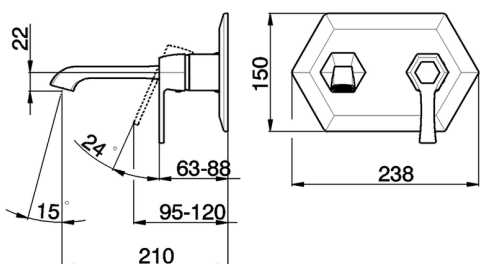

Parte externa monomando lavabo de pared **CHERIE_CH005510**

MODELO **CH005510**

Parte externa monomando lavabo de pared, sin parte empotrada, para art. ZA006510

ACABADOS DISPONIBLES

- 
6T 6T Cromo/Negro Mate
- 
7C 7C Oro/Negro Mate
- 
7D 7D Niquel Brillo/Negro Mate
- 
7E 7E Oro Rosa/Negro Mate

CARACTERÍSTICAS

Instalación **Empotrado**
 Empotrado 1 **ZA006510**

Parte externa monomando lavabo de pared CHERIE_CH005510

CH005510

<https://es.cisal.it/parte-externa-monomando-lavabo-de-pared-cherie-ch005510>

Parte empotrada monomando lavabo de pared EMPOTRADO_ZA006510

MODELO **ZA006510**

Parte empotrada monomando lavabo de pared, sin parte externa

ACABADOS DISPONIBLES

04 04 Sin acabado

CARACTERÍSTICAS

Recambio Cartucho **ZZ93196000**

Empotrado **1**

Cartucho Monomando 38 mm

Piastra/Plate/Plaque/Platte/Placa

2-3mm: XX 22-55 YY 53-87

10mm: XX 15-40 YY 45-70

2025-01-15