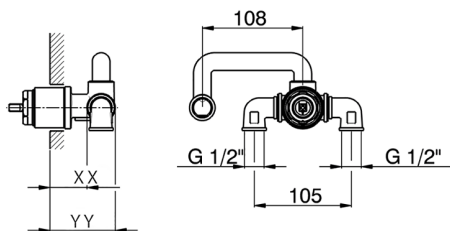

CARACTERÍSTICAS

Instalación **Empotrado**
 Empotrado 1 **ZA006510**

Parte externa monomando lavabo de pared CHERIE_CH005510

CH005510

<https://es.cisal.it/parte-externa-monomando-lavabo-de-pared-cherie-ch005510>

Parte empotrada monomando lavabo de pared EMPOTRADO_ZA006510

MODELO **ZA006510**

Parte empotrada monomando lavabo de pared, sin parte externa

ACABADOS DISPONIBLES

04 04 Sin acabado

CARACTERÍSTICAS

Recambio Cartucho **ZZ93196000**

Empotrado **1**

Cartucho Monomando 38 mm

Piastra/Plate/Plaque/Platte/Placa

2-3mm: XX 22-55 YY 53-87

10mm: XX 15-40 YY 45-70

2025-01-15