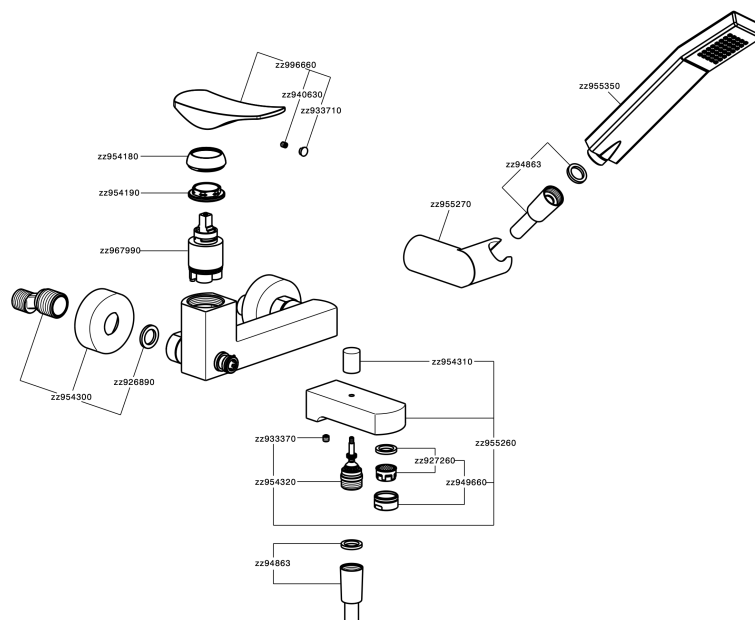

## Bañera monomando con duplex ROADSTER ACCENT\_RA000120

RA000120

<https://es.cisal.it/banera-monomando-con-duplex-roadster-accent-ra000120>

2024-11-21