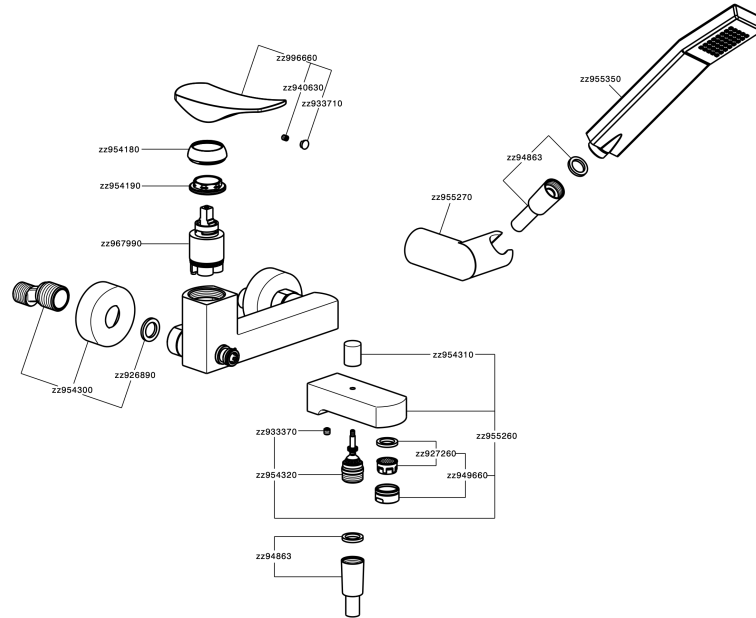

Bañera monomando con duplex ROADSTER ACCENT_RA000120

MODELO **RA000120**

Bañera monomando con duplex, soporte duchita articulado mural, duchita una función Quad 42x18 mm de ABS, flexible liso SUPREME 150 cm

ACABADOS DISPONIBLES

-  **21** 21 Cromo
-  **2B** 2B Niquel Brillo
-  **2F** 2F Niquel Cepillado
-  **2Q** 2Q Black Titanium
-  **40** 40 Negro Mate
-  **4Q** 4Q Blanco Mate

CARACTERÍSTICAS

Recambio Cartucho **ZZ96799000**

Cartucho Monomando 35 mm

Bañera monomando con duplex ROADSTER ACCENT_RA000120

RA000120

<https://es.cisal.it/banera-monomando-con-duplex-roadster-accent-ra000120>

2024-11-21