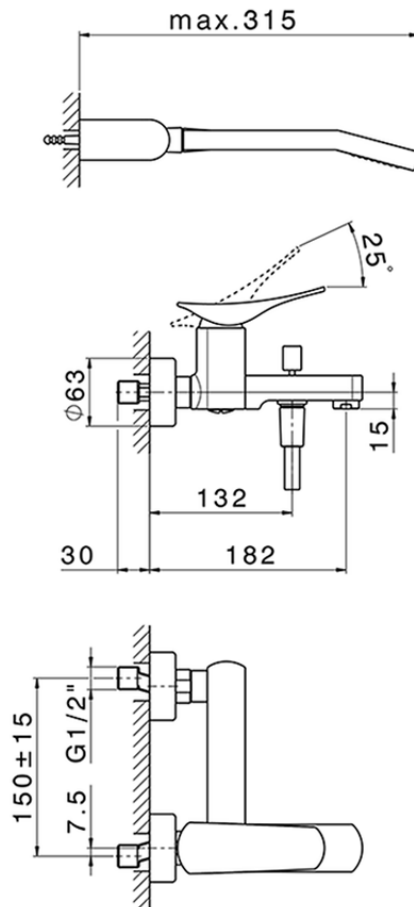

Bañera monomando con duplex ROADSTER ACCENT_RA000120

RA000120

<https://es.cisal.it/banera-monomando-con-duplex-roadster-accent-ra000120>

2024-11-23