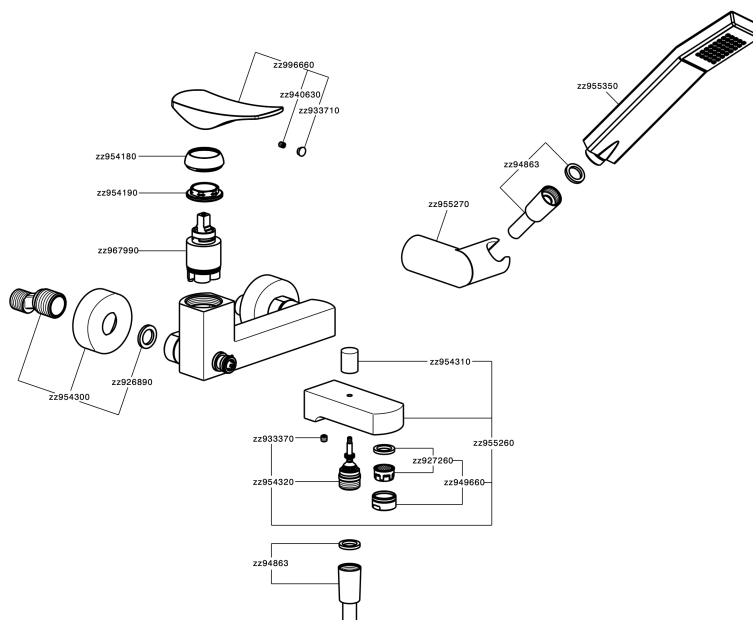

Bañera monomando con duplex ROADSTER ACCENT_RA000120

RA000120

<https://es.cisal.it/banera-monomando-con-duplex-roadster-accent-ra000120>

2024-11-23