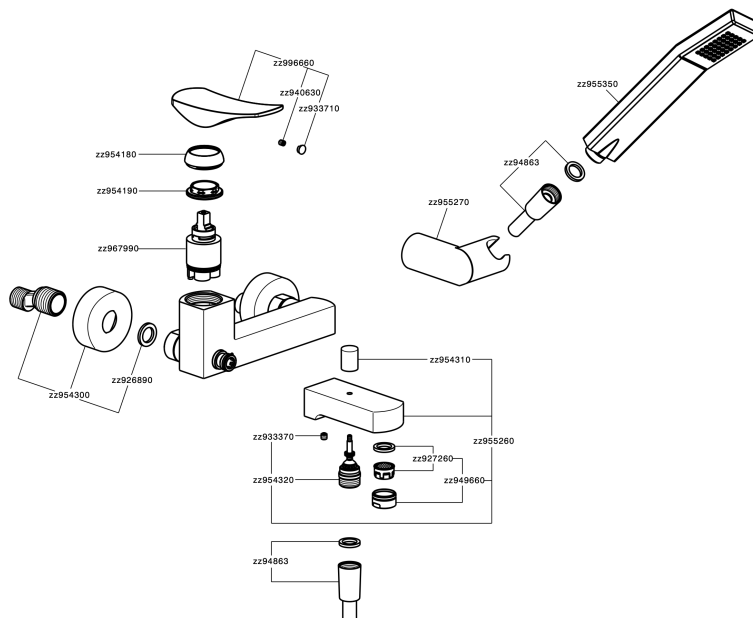

Bañera monomando con duplex ROADSTER ACCENT_RA000120

RA000120

<https://es.cisal.it/banera-monomando-con-duplex-roadster-accent-ra000120>

2024-11-23