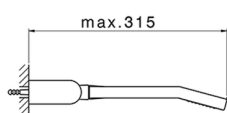

## Bañera monomando con duplex ROADSTER ACCENT\_RA000120

MODELO **RA000120**

Bañera monomando con duplex, soporte duchita articulado mural, duchita una función Quad 42x18 mm de ABS, flexible liso SUPREME 150 cm