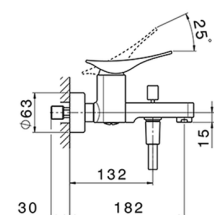

## Bañera monomando con duplex ROADSTER ACCENT\_RA000120

MODELO **RA000120**

Bañera monomando con duplex, soporte duchita articulado mural, duchita una función Quad 42x18 mm de ABS, flexible liso SUPREME 150 cm

### CARACTERÍSTICAS

Recambio Cartucho **ZZ96799000**

**Cartucho Monomando 35 mm**