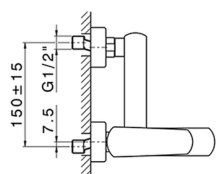

## Bañera monomando con duplex ROADSTER ACCENT\_RA000120

MODELO **RA000120**

Bañera monomando con duplex, soporte duchita articulado mural, duchita una función Quad 42x18 mm de ABS, flexible liso SUPREME 150 cm

### CARACTERÍSTICAS

Recambio Cartucho **ZZ96799000**

**Cartucho Monomando 35 mm**