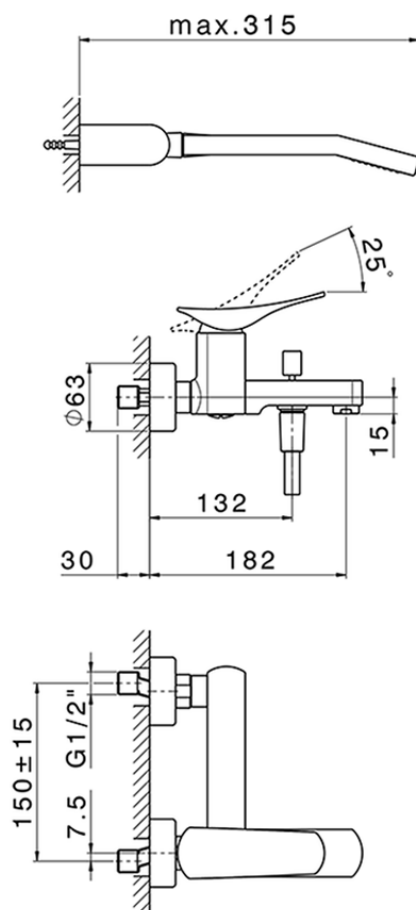

Bañera monomando con duplex ROADSTER ACCENT_RA000120

RA000120

<https://es.cisal.it/banera-monomando-con-duplex-roadster-accent-ra000120>

2024-11-21