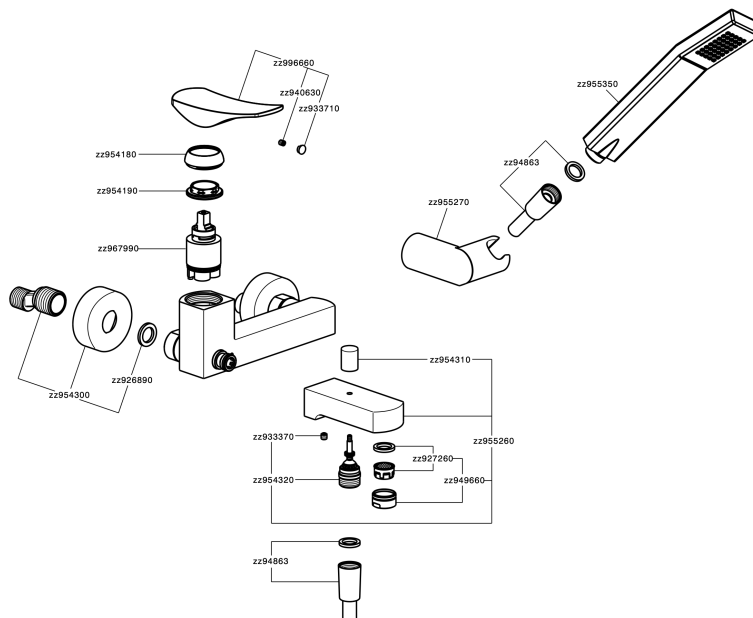

Bañera monomando con duplex ROADSTER ACCENT_RA000120

RA000120

<https://es.cisal.it/banera-monomando-con-duplex-roadster-accent-ra000120>

2024-11-24