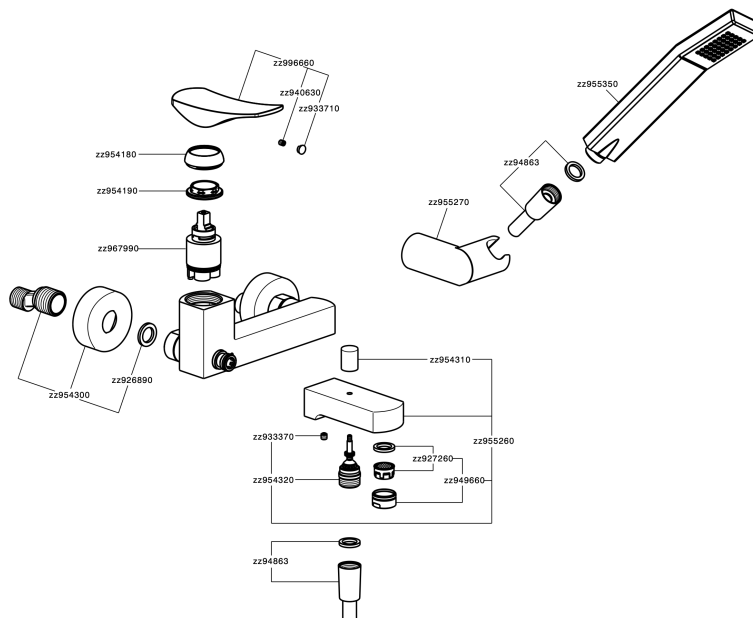

Bañera monomando con duplex ROADSTER ACCENT_RA000120

MODELO **RA000120**

Bañera monomando con duplex, soporte duchita articulado mural, duchita una función Quad 42x18 mm de ABS, flexible liso SUPREME 150 cm

ACABADOS DISPONIBLES

-  **21** 21 Cromo
-  **2B** 2B Niquel Brillo
-  **2F** 2F Niquel Cepillado
-  **2Q** 2Q Black Titanium
-  **40** 40 Negro Mate
-  **4Q** 4Q Blanco Mate

CARACTERÍSTICAS

Recambio Cartucho **ZZ96799000**

Cartucho Monomando 35 mm

Bañera monomando con duplex ROADSTER ACCENT_RA000120

RA000120

<https://es.cisal.it/banera-monomando-con-duplex-roadster-accent-ra000120>

2024-11-21