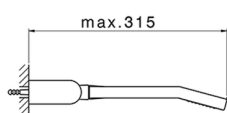

Bañera monomando con duplex ROADSTER ACCENT_RA000120

MODELO **RA000120**

Bañera monomando con duplex, soporte duchita articulado mural, duchita una función Quad 42x18 mm de ABS, flexible liso SUPREME 150 cm

ACABADOS DISPONIBLES

-  **21** 21 Cromo
-  **2B** 2B Niquel Brillo
-  **2F** 2F Niquel Cepillado
-  **2Q** 2Q Black Titanium
-  **40** 40 Negro Mate
-  **4Q** 4Q Blanco Mate

CARACTERÍSTICAS

Recambio Cartucho **ZZ96799000**