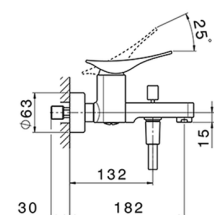

Bañera monomando con duplex ROADSTER ACCENT_RA000120

MODELO **RA000120**

Bañera monomando con duplex, soporte duchita articulado mural, duchita una función Quad 42x18 mm de ABS, flexible liso SUPREME 150 cm

ACABADOS DISPONIBLES

-  **21** 21 Cromo
-  **2B** 2B Niquel Brillo
-  **2F** 2F Niquel Cepillado
-  **2Q** 2Q Black Titanium
-  **40** 40 Negro Mate
-  **4Q** 4Q Blanco Mate

CARACTERÍSTICAS

Recambio Cartucho **ZZ96799000**