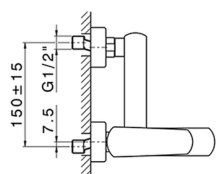

Bañera monomando con duplex ROADSTER ACCENT_RA000120

MODELO **RA000120**

Bañera monomando con duplex, soporte duchita articulado mural, duchita una función Quad 42x18 mm de ABS, flexible liso SUPREME 150 cm

ACABADOS DISPONIBLES

-  **21** 21 Cromo
-  **2B** 2B Niquel Brillo
-  **2F** 2F Niquel Cepillado
-  **2Q** 2Q Black Titanium
-  **40** 40 Negro Mate
-  **4Q** 4Q Blanco Mate

CARACTERÍSTICAS

Recambio Cartucho **ZZ96799000**