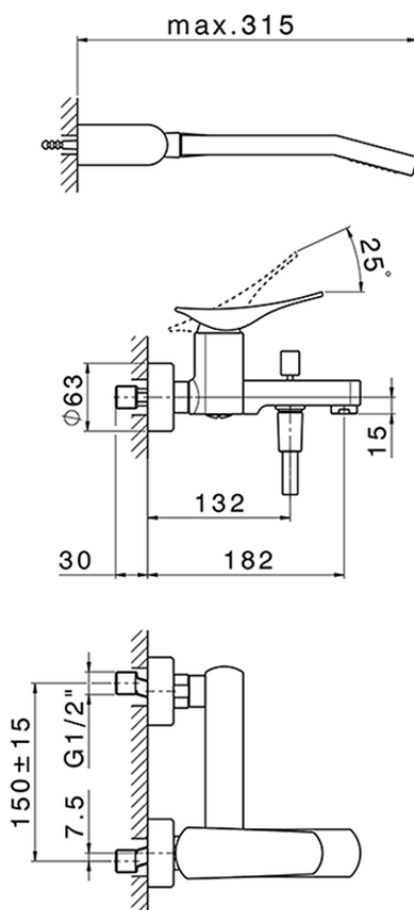

Bañera monomando con duplex ROADSTER ACCENT_RA000120

RA000120

<https://es.cisal.it/banera-monomando-con-duplex-roadster-accent-ra000120>

2024-11-21