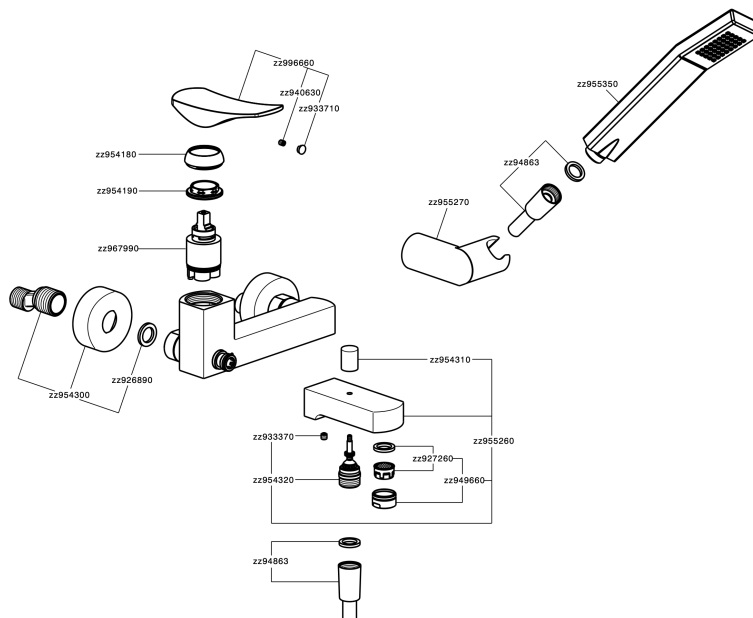

## Bañera monomando con duplex ROADSTER ACCENT\_RA000120

RA000120

<https://es.cisal.it/banera-monomando-con-duplex-roadster-accent-ra000120>

2024-11-21