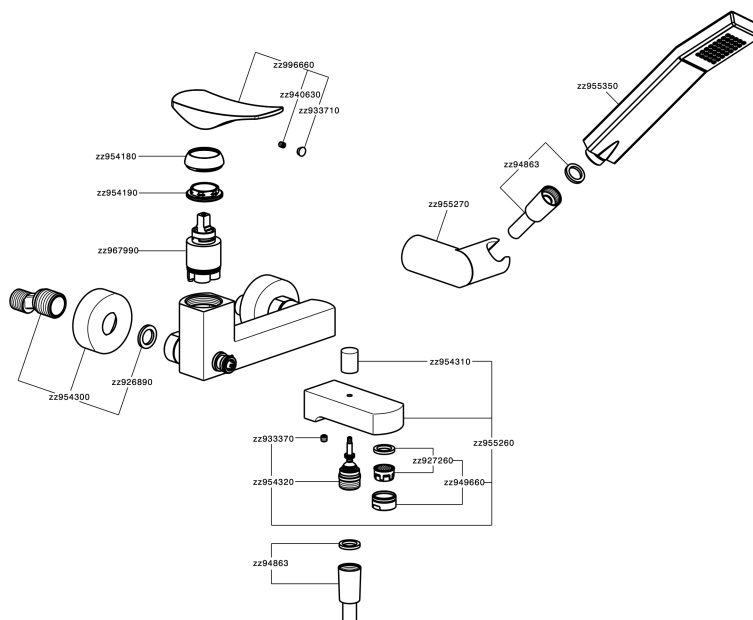

## Bañera monomando con duplex ROADSTER ACCENT\_RA000120

MODELO **RA000120**

Bañera monomando con duplex, soporte duchita articulado mural, duchita una función Quad 42x18 mm de ABS, flexible liso SUPREME 150 cm

### CARACTERÍSTICAS

Recambio Cartucho **ZZ96799000**

**Cartucho Monomando 35 mm**

## Bañera monomando con duplex ROADSTER ACCENT\_RA000120

RA000120

<https://es.cisal.it/banera-monomando-con-duplex-roadster-accent-ra000120>

2024-11-21