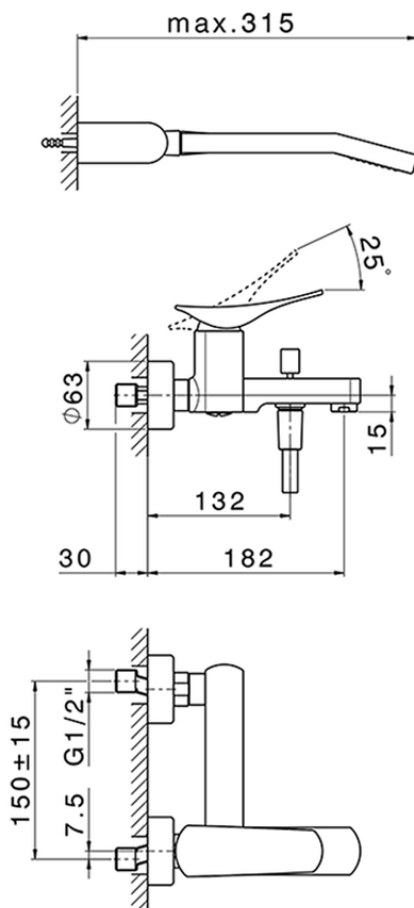

Bañera monomando con duplex ROADSTER ACCENT_RA000120

RA000120

<https://es.cisal.it/banera-monomando-con-duplex-roadster-accent-ra000120>

2024-11-23