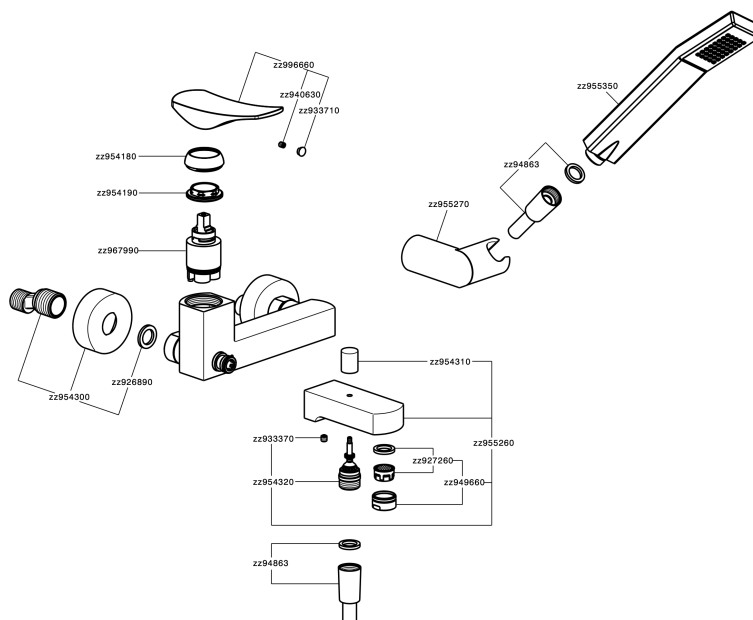

## Bañera monomando con duplex ROADSTER ACCENT\_RA000120

RA000120

<https://es.cisal.it/banera-monomando-con-duplex-roadster-accent-ra000120>

2024-11-23