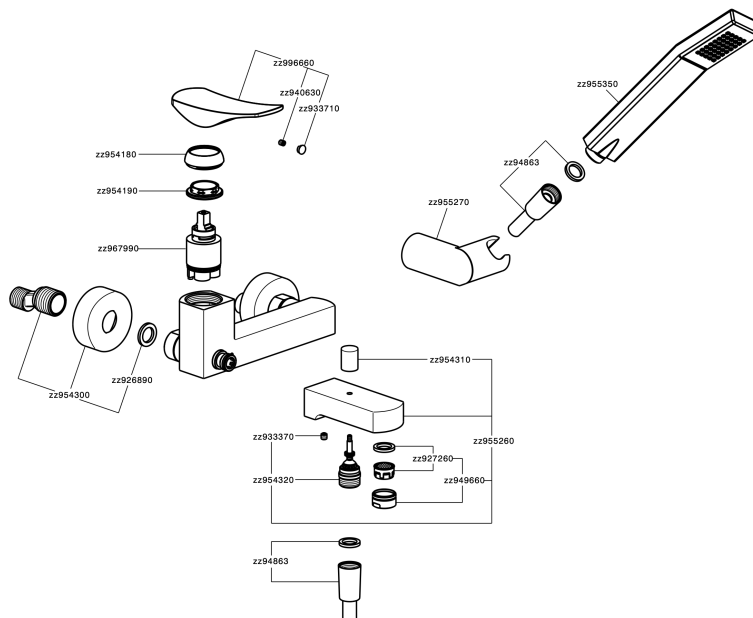

Bañera monomando con duplex ROADSTER ACCENT_RA000120

MODELO **RA000120**

Bañera monomando con duplex, soporte duchita articulado mural, duchita una función Quad 42x18 mm de ABS, flexible liso SUPREME 150 cm

ACABADOS DISPONIBLES

-  **21** 21 Cromo
-  **2B** 2B Niquel Brillo
-  **2F** 2F Niquel Cepillado
-  **2Q** 2Q Black Titanium
-  **40** 40 Negro Mate
-  **4Q** 4Q Blanco Mate

CARACTERÍSTICAS

Recambio Cartucho **ZZ96799000**

Cartucho Monomando 35 mm

Bañera monomando con duplex ROADSTER ACCENT_RA000120

RA000120

<https://es.cisal.it/banera-monomando-con-duplex-roadster-accent-ra000120>

2024-11-23