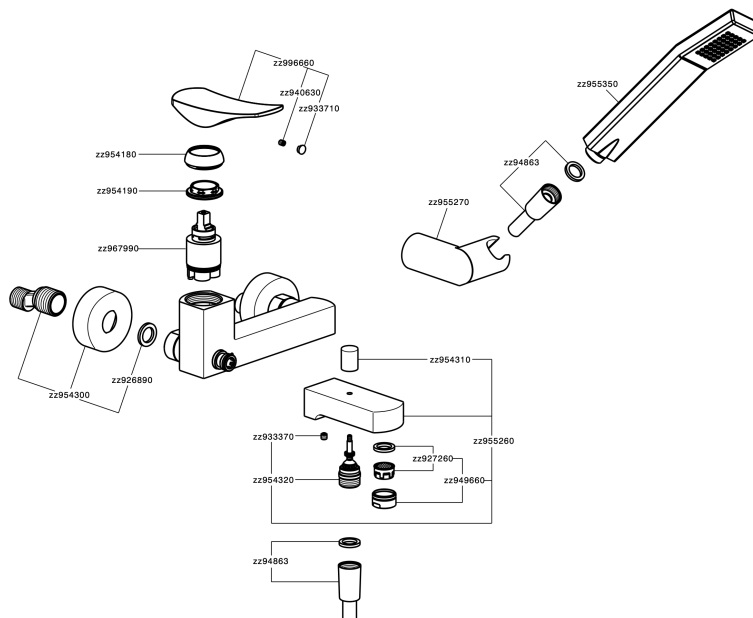

Bañera monomando con duplex ROADSTER ACCENT_RA000120

RA000120

<https://es.cisal.it/banera-monomando-con-duplex-roadster-accent-ra000120>

2024-11-21