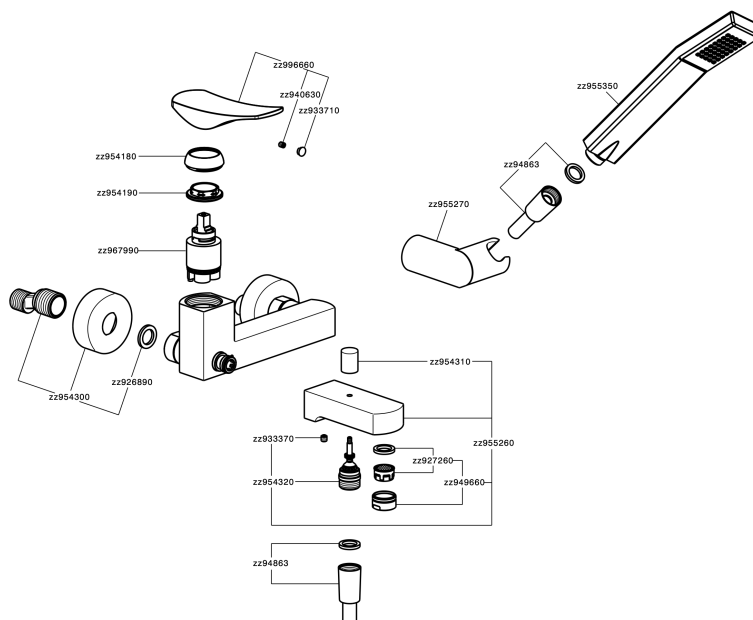

Bañera monomando con duplex ROADSTER ACCENT_RA000120

MODELO **RA000120**

Bañera monomando con duplex, soporte duchita articulado mural, duchita una función Quad 42x18 mm de ABS, flexible liso SUPREME 150 cm

ACABADOS DISPONIBLES

-  **21** 21 Cromo
-  **2B** 2B Niquel Brillo
-  **2F** 2F Niquel Cepillado
-  **2Q** 2Q Black Titanium
-  **40** 40 Negro Mate
-  **4Q** 4Q Blanco Mate

CARACTERÍSTICAS

Recambio Cartucho **ZZ96799000**

Cartucho Monomando 35 mm

Bañera monomando con duplex ROADSTER ACCENT_RA000120

RA000120

<https://es.cisal.it/banera-monomando-con-duplex-roadster-accent-ra000120>

2024-11-23