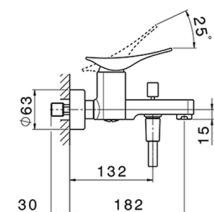

Bañera monomando con duplex ROADSTER ACCENT_RA000120

MODELO **RA000120**

Bañera monomando con duplex, soporte duchita articulado mural, duchita una función Quad 42x18 mm de ABS, flexible liso SUPREME 150 cm

ACABADOS DISPONIBLES

-  **21** 21 Cromo
-  **2B** 2B Niquel Brillo
-  **2F** 2F Niquel Cepillado
-  **2Q** 2Q Black Titanium
-  **40** 40 Negro Mate
-  **4Q** 4Q Blanco Mate

CARACTERÍSTICAS

Recambio Cartucho **ZZ96799000**