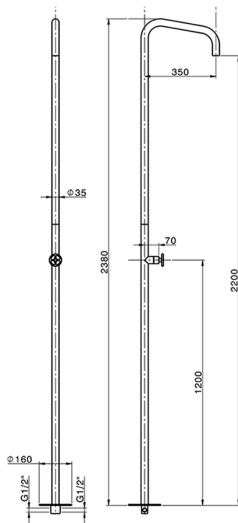

Columna de ducha progresiva WELLNESS_MR005120

MODELO **MR005120**

Columna de ducha progresiva, para exterior/interior de suelo, Aireador chorro lluvia, INOX AISI 316L

ACABADOS DISPONIBLES

D1 D1 Inox Cepillado

CARACTERÍSTICAS

Recambio Cartucho **ZZ9E521000**

Cartucho Monomando Progresivo 25 mm

2025-01-02