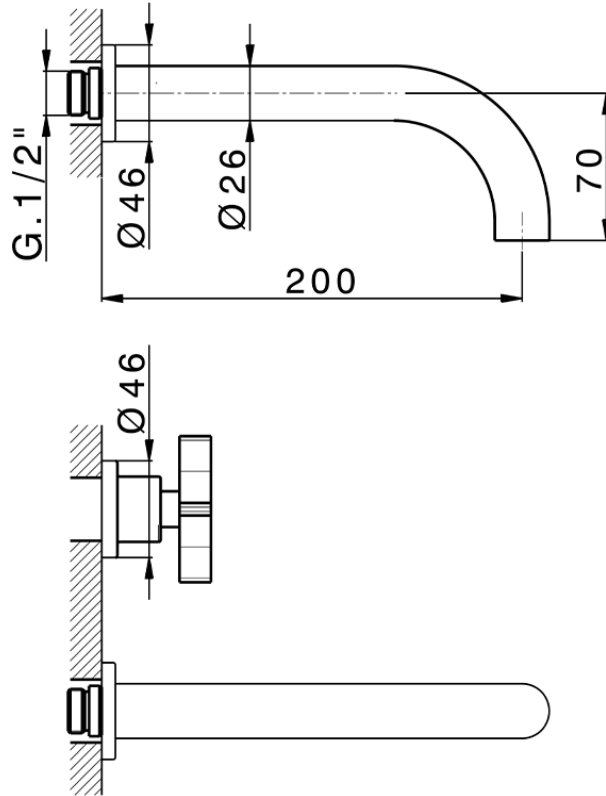

Parte externa lavabo de pared GRACE_GS013510

GS013510

<https://es.cisal.it/parte-externa-lavabo-de-pared-grace-gs013510>

Serie's code	Size XX
CX 1351	20-35
CF 1351	20-35
CX 0331	20-35
CF 0331	20-35
CX 0200	20-35
CF 0200	20-35
BA 1351	20-35
GS 1351	20-35
GL 1351	20-35
MN 1351	20-35
LN 1351	20-35
LV 1351	33-48
LY 1351	33-48
CU 1351	33-48
SM 1351	30-45
AA 1351	10-30
AC 1351	10-30
AR 1351	15-25
PZ 1351	10-30
RG 1351	10-30
TS 1351	10-30
VT 1351	10-30
CS 1351	10-30
WA 1351	45-68
X1 1351	33-45
X2 1351	33-45
X3 1351	33-45
X4 1351	33-45
X5 1351	33-45
RI 1351	20-35
RM 1351	20-35

Limiti di tolleranza superficie piastrelle
 Adjustment limits for finished tile surface
 Limites de tolérance surface carrelage
 Fliesenoberfläche
 Superficie del azulejo

ZA033511

<https://es.cisal.it/parte-empotrada-lavabo-de-pared-empotrado-za033511>