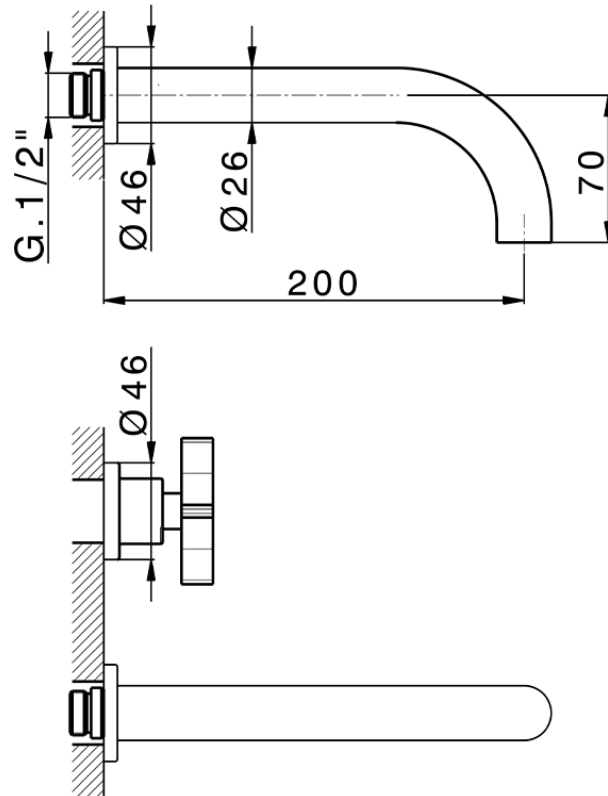

## Parte externa lavabo de pared GRACE\_GS013510

GS013510

<https://es.cisal.it/parte-externa-lavabo-de-pared-grace-gs013510>

Serie's code	Size XX
CX 1351	20-35
CF 1351	20-35
CX 0331	20-35
CF 0331	20-35
CX 0200	20-35
CF 0200	20-35
BA 1351	20-35
GS 1351	20-35
GL 1351	20-35
MN 1351	20-35
LN 1351	20-35
LV 1351	33-48
LY 1351	33-48
CU 1351	33-48
SM 1351	30-45
AA 1351	10-30
AC 1351	10-30
AR 1351	15-25
PZ 1351	10-30
RG 1351	10-30
TS 1351	10-30
VT 1351	10-30
CS 1351	10-30
WA 1351	45-68
X1 1351	33-45
X2 1351	33-45
X3 1351	33-45
X4 1351	33-45
X5 1351	33-45
RI 1351	20-35
RM 1351	20-35

Limiti di tolleranza superficie piastrelle  
 Adjustment limits for finished tile surface  
 Limites de tolérance surface carrelage  
 Fliesenoberfläche  
 Superficie del azulejo

ZA033511

<https://es.cisal.it/parte-empotrada-lavabo-de-pared-empotrado-za033511>