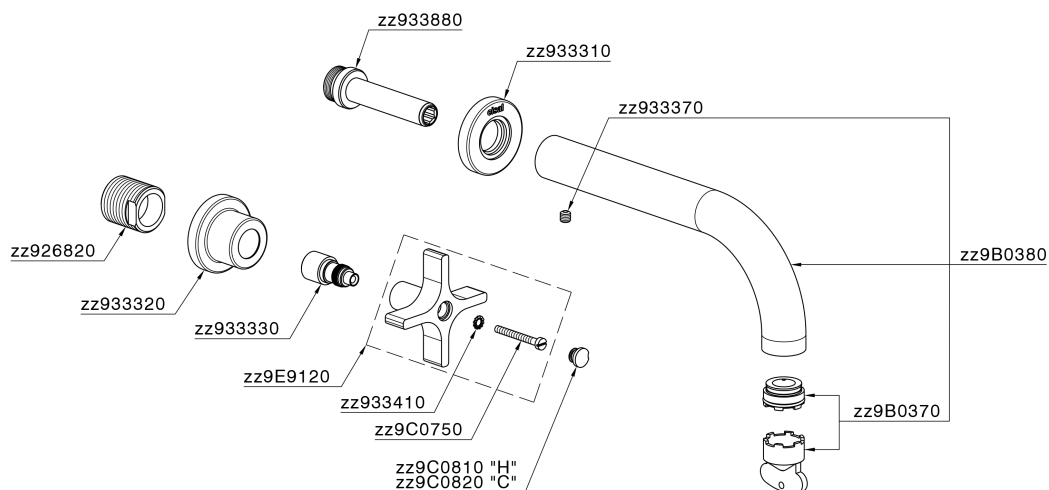

Parte externa lavabo de pared GRACE_GS013510

GS013510

<https://es.cisal.it/parte-externa-lavabo-de-pared-grace-gs013510>

Parte empotrada lavabo de pared EMPOTRADO_ZA033511

ZA033511

<https://es.cisal.it/parte-empotrada-lavabo-de-pared-empotrado-za033511>