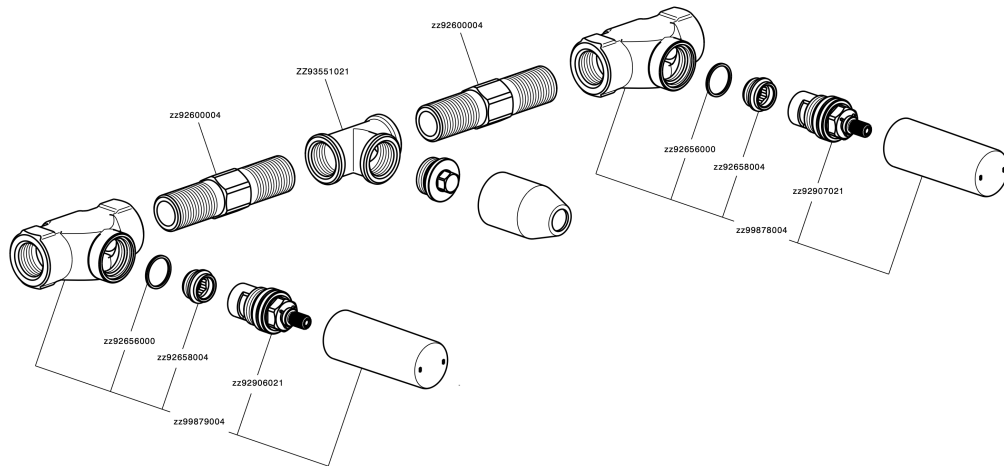

Parte externa lavabo de pared GRACE_GS013510

GS013510

<https://es.cisal.it/parte-externa-lavabo-de-pared-grace-gs013510>

Parte empotrada lavabo de pared EMPOTRADO_ZA033511

ZA033511

<https://es.cisal.it/parte-empotrada-lavabo-de-pared-empotrado-za033511>