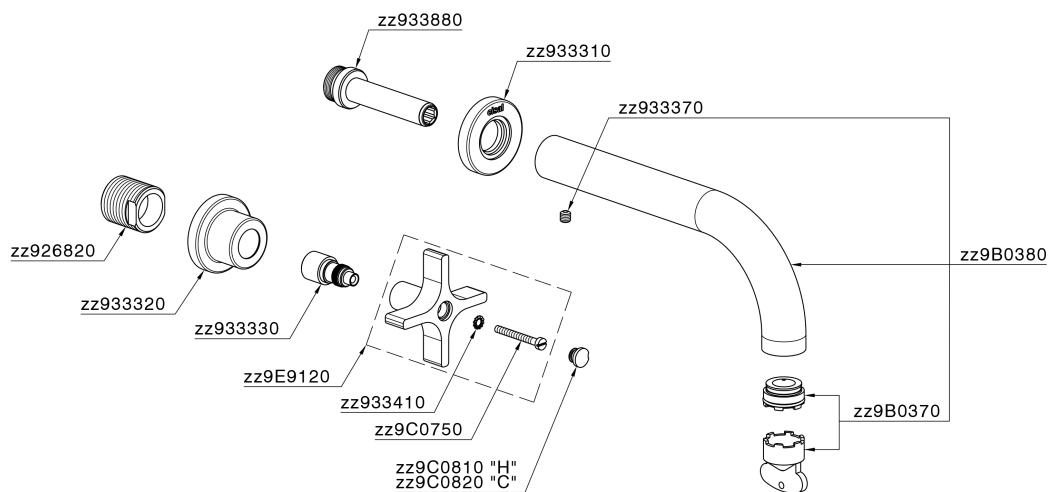

Parte externa lavabo de pared GRACE_GS013510

GS013510

<https://es.cisal.it/parte-externa-lavabo-de-pared-grace-gs013510>

Parte empotrada lavabo de pared EMPOTRADO_ZA033511

ZA033511

<https://es.cisal.it/parte-empotrada-lavabo-de-pared-empotrado-za033511>