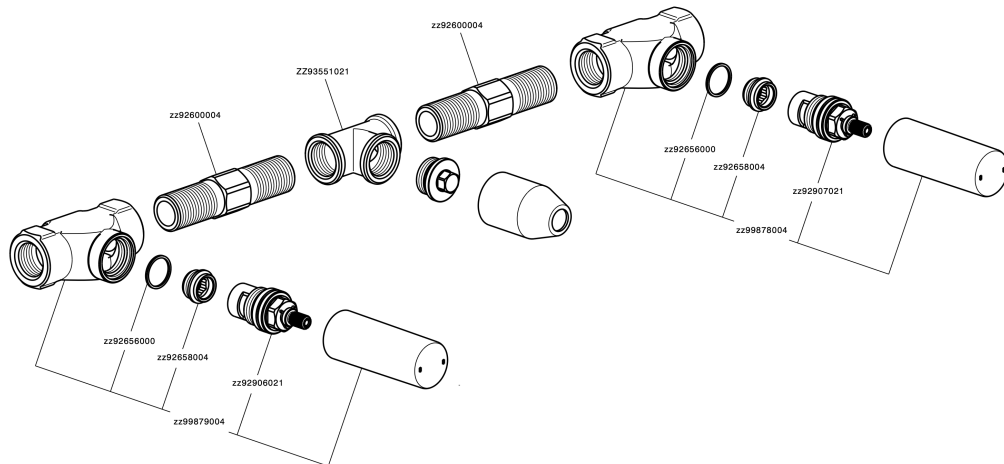

Parte externa lavabo de pared GRACE_GS013510

GS013510

<https://es.cisal.it/parte-externa-lavabo-de-pared-grace-gs013510>

Parte empotrada lavabo de pared EMPOTRADO_ZA033511

ZA033511

<https://es.cisal.it/parte-empotrada-lavabo-de-pared-empotrado-za033511>