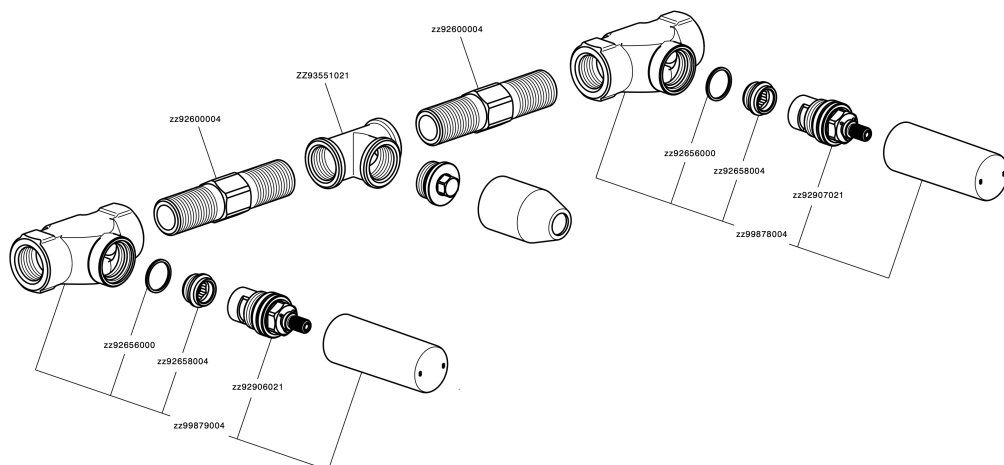

Parte externa lavabo de pared GRACE_GS013510

GS013510

<https://es.cisal.it/parte-externa-lavabo-de-pared-grace-gs013510>

Parte empotrada lavabo de pared EMPOTRADO_ZA033511

ZA033511

<https://es.cisal.it/parte-empotrada-lavabo-de-pared-empotrado-za033511>