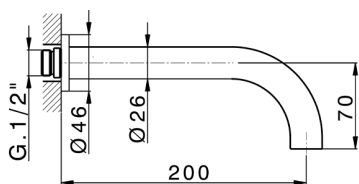

Parte externa lavabo de pared GRACE_GS013510

MODELO **GS013510**

Parte externa lavabo de pared, sin parte empotrada, para art. ZA033511

ACABADOS DISPONIBLES

- **21** 21 Cromo
- **2F** 2F Niquel Cepillado
- **2W** 2W Oro Cepillado
- **5H** 5H Dark Brass Brushed
- **5L** 5L Brushed Black Titanium
- **6T** 6T Cromo/Negro Mate

CARACTERÍSTICAS

Instalación	Empotrado
Empotrado 1	ZA033511