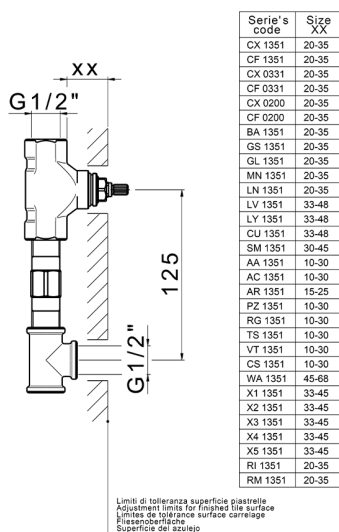

## Parte externa lavabo de pared GRACE\_GS013510

GS013510

<https://es.cisal.it/parte-externa-lavabo-de-pared-grace-gs013510>

## Parte empotrada lavabo de pared EMPOTRADO\_ZA033511

MODELO **ZA033511**

Parte empotrada lavabo de pared, con montura de derecha y montura de izquierda

ACABADOS DISPONIBLES

CARACTERÍSTICAS

Empotrado **1**