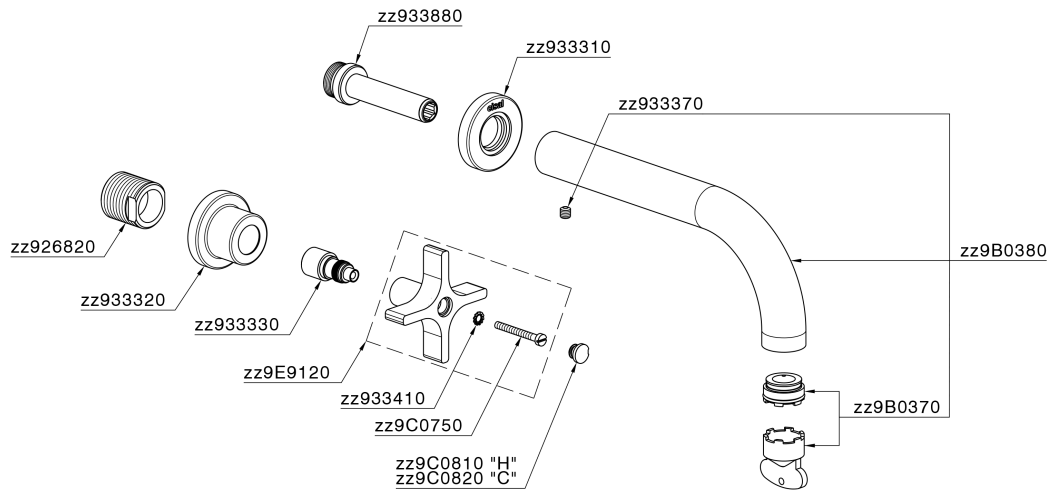

## Parte externa lavabo de pared GRACE\_GS013510

MODELO **GS013510**

Parte externa lavabo de pared, sin parte empotrada, para art. ZA033511

### CARACTERÍSTICAS

Instalación	<b>Empotrado</b>
Empotrado 1	<b>ZA033511</b>

## Parte externa lavabo de pared GRACE\_GS013510

GS013510

<https://es.cisal.it/parte-externa-lavabo-de-pared-grace-gs013510>

## Parte empotrada lavabo de pared EMPOTRADO\_ZA033511

MODELO **ZA033511**

Parte empotrada lavabo de pared, con montura de derecha y montura de izquierda

ACABADOS DISPONIBLES

CARACTERÍSTICAS

Empotrado **1**