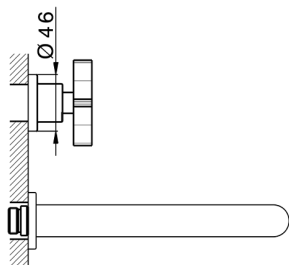

## Parte externa lavabo de pared GRACE\_GS013510

MODELO **GS013510**

Parte externa lavabo de pared, sin parte empotrada, para art. ZA033511

## Parte externa lavabo de pared GRACE\_GS013510

GS013510

<https://es.cisal.it/parte-externa-lavabo-de-pared-grace-gs013510>

## Parte empotrada lavabo de pared EMPOTRADO\_ZA033511

MODELO **ZA033511**

Parte empotrada lavabo de pared, con montura de derecha y montura de izquierda

ACABADOS DISPONIBLES

CARACTERÍSTICAS

Empotrado **1**