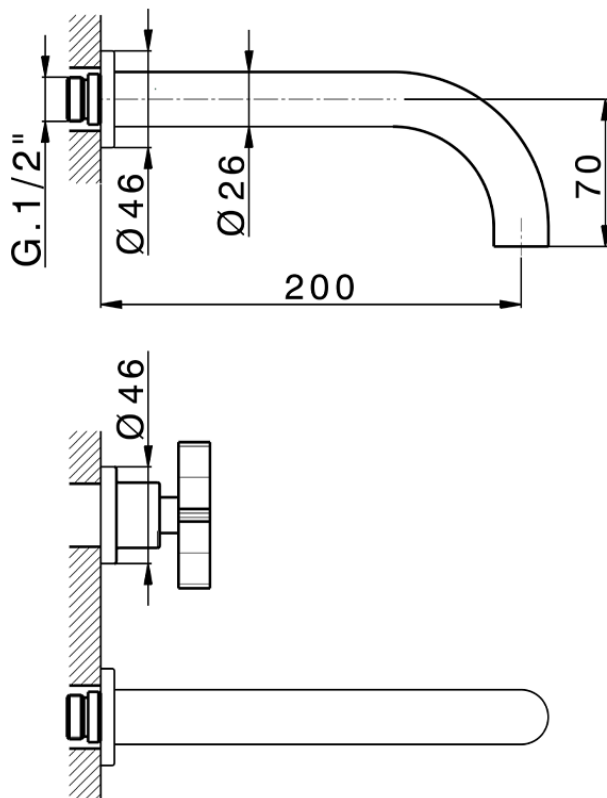

Parte externa lavabo de pared GRACE_GS013510

GS013510

<https://es.cisal.it/parte-externa-lavabo-de-pared-grace-gs013510>

Serie's code	Size XX
CX 1351	20-35
CF 1351	20-35
CX 0331	20-35
CF 0331	20-35
CX 0200	20-35
CF 0200	20-35
BA 1351	20-35
GS 1351	20-35
GL 1351	20-35
MN 1351	20-35
LN 1351	20-35
LV 1351	33-48
LY 1351	33-48
CU 1351	33-48
SM 1351	30-45
AA 1351	10-30
AC 1351	10-30
AR 1351	15-25
PZ 1351	10-30
RG 1351	10-30
TS 1351	10-30
VT 1351	10-30
CS 1351	10-30
WA 1351	45-68
X1 1351	33-45
X2 1351	33-45
X3 1351	33-45
X4 1351	33-45
X5 1351	33-45
RI 1351	20-35
RM 1351	20-35

Limiti di tolleranza superficie piastrelle
 Adjustment limits for finished tile surface
 Limites de tolérance surface carrelage
 Fliesenoberfläche
 Superficie del azulejo

ZA033511

<https://es.cisal.it/parte-empotrada-lavabo-de-pared-empotrado-za033511>