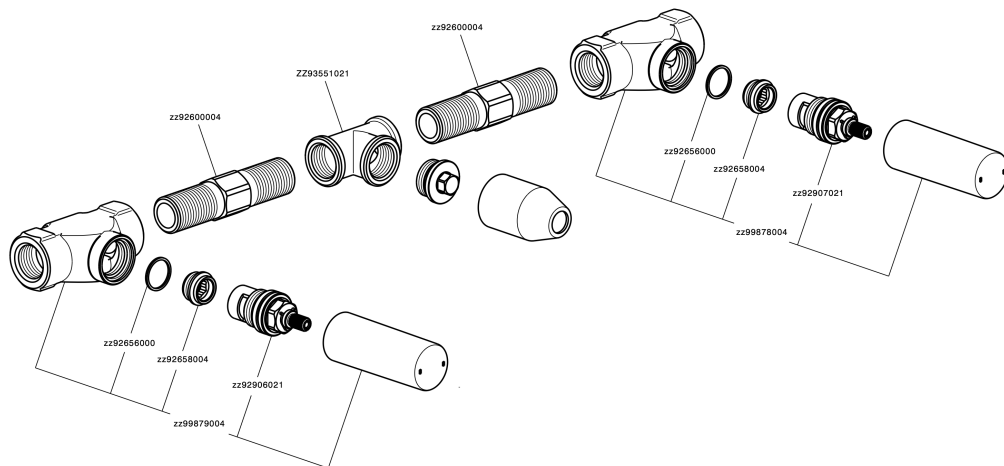

## Parte externa lavabo de pared GRACE\_GS013510

GS013510

<https://es.cisal.it/parte-externa-lavabo-de-pared-grace-gs013510>

## Parte empotrada lavabo de pared EMPOTRADO\_ZA033511

ZA033511

<https://es.cisal.it/parte-empotrada-lavabo-de-pared-empotrado-za033511>

2026-06-14