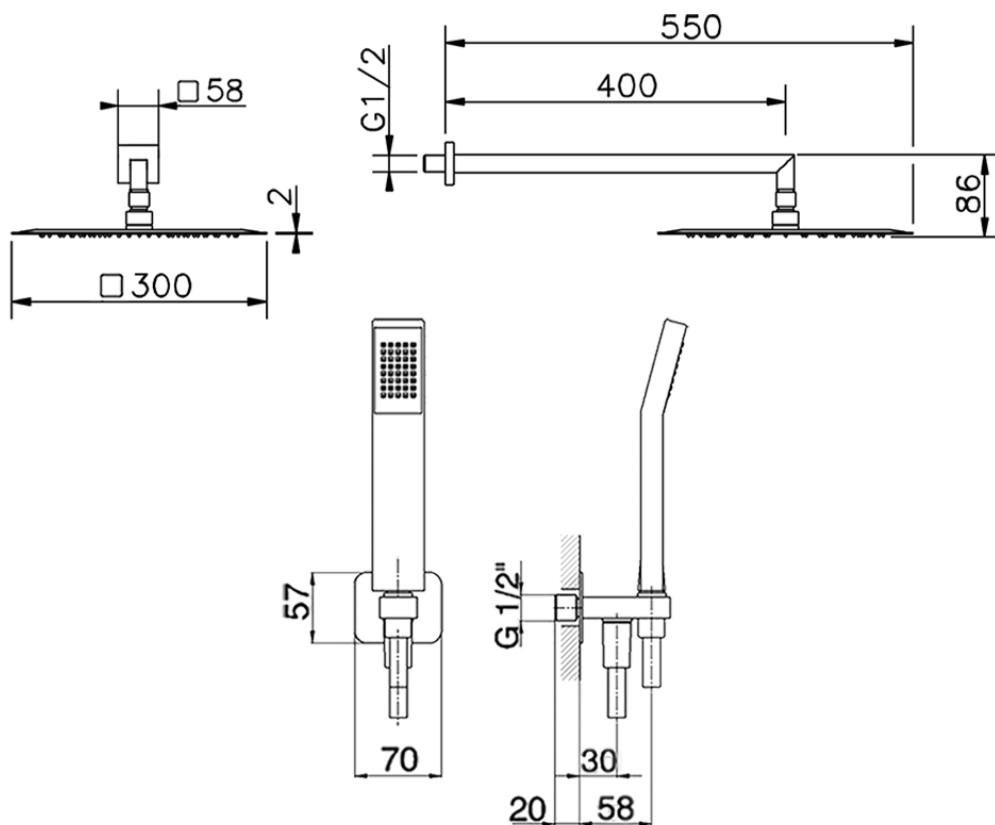

Kit brazo ducha con toma de agua SHOWER_DS0K0060

DS0K0060

<https://es.cisal.it/kit-brazo-ducha-con-toma-de-agua-shower-ds0k0060>

2025-01-15