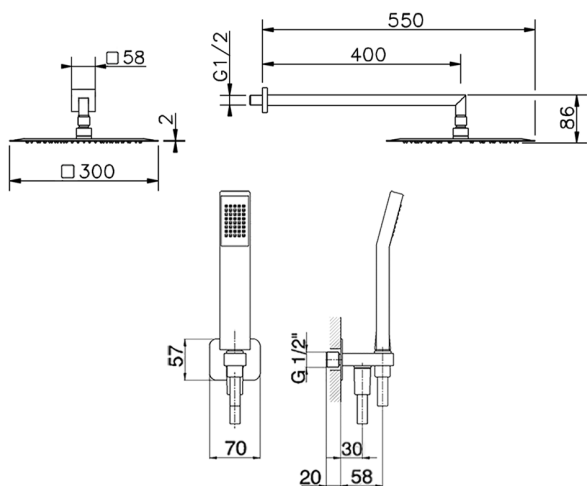

MODELO **DS0K0060**

Kit brazo ducha con toma de agua, brazo ducha L.400 mm, rociador cuadrado 300x300 mm es.2 mm de INOX, duchita una función Quad 42x18 mm de ABS, toma de agua 1/2", flexible liso SILVERFLEX 150 cm

ACABADOS DISPONIBLES

21 21 Cromo

CARACTERÍSTICAS