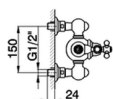

Columna termostática ducha 2 funciones ARCANA TOSCANA_TS004070

MODELO **TS004070**

Columna termostática ducha 2 funciones, desviador 2 salidas, columna fija, soporte duchita corredizo, duchita una función Toscana, rociador redondo Ø 200 mm de Latón, flexible de Latón 150 cm

ACABADOS DISPONIBLES

- **21** 21 Cromo
- **24** 24 Oro
- **26** 26 Cobre Viejo
- **27** 27 Bronce Viejo
- **2A** 2A Niquel Satinado Cepillado
- **74** 74 Cromo/Oro