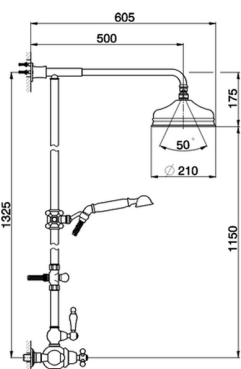

Columna termostática ducha 2 funciones ARCANA TOSCANA_TS004070

MODELO **TS004070**

Columna termostática ducha 2 funciones, desviador 2 salidas, columna fija, soporte duchita corredizo, duchita una función Toscana, rociador redondo Ø 200 mm de Latón, flexible de Latón 150 cm

ACABADOS DISPONIBLES

-  **21** 21 Cromo
-  **24** 24 Oro
-  **26** 26 Cobre Viejo
-  **27** 27 Bronce Viejo
-  **2A** 2A Niquel Satinado Cepillado
-  **74** 74 Cromo/Oro

CARACTERÍSTICAS

Recambio Cartucho **24.04A.PP**

TS004070

<https://es.cisal.it/columna-termostatica-ducha-2-funciones-arcana-toscana-ts004070>

2024-11-23