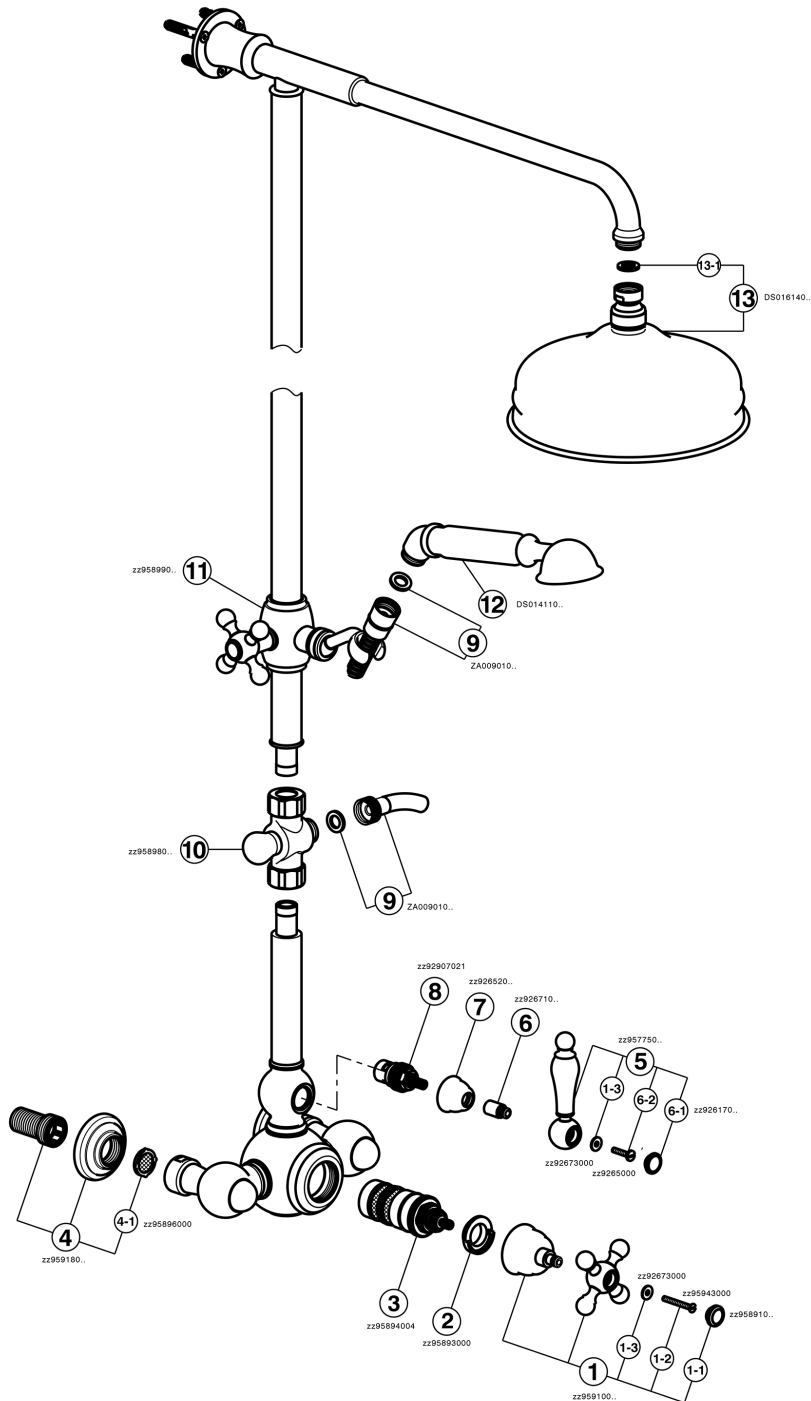

Columna termostática ducha 2 funciones ARCANA TOSCANA_TS004070

MODELO **TS004070**

Columna termostática ducha 2 funciones, desviador 2 salidas, columna fija, soporte duchita corredizo, duchita una función Toscana, rociador redondo Ø 200 mm de Latón, flexible de Latón 150 cm

ACABADOS DISPONIBLES

-  **21** 21 Cromo
-  **24** 24 Oro
-  **26** 26 Cobre Viejo
-  **27** 27 Bronce Viejo
-  **2A** 2A Niquel Satinado Cepillado
-  **74** 74 Cromo/Oro

CARACTERÍSTICAS

Recambio Cartucho **24.04A.PP**

Cartucho Termostático Plus P 8X20

Termostático

El termostático Cisal es tu gestor personal del agua, ayudándote a manejar, controlar y ahorrar agua y energía.

Columna termostática ducha 2 funciones ARCANA TOSCANA_TS004070

TS004070

<https://es.cisal.it/columna-termostatica-ducha-2-funciones-arcana-toscana-ts004070>

2024-11-23