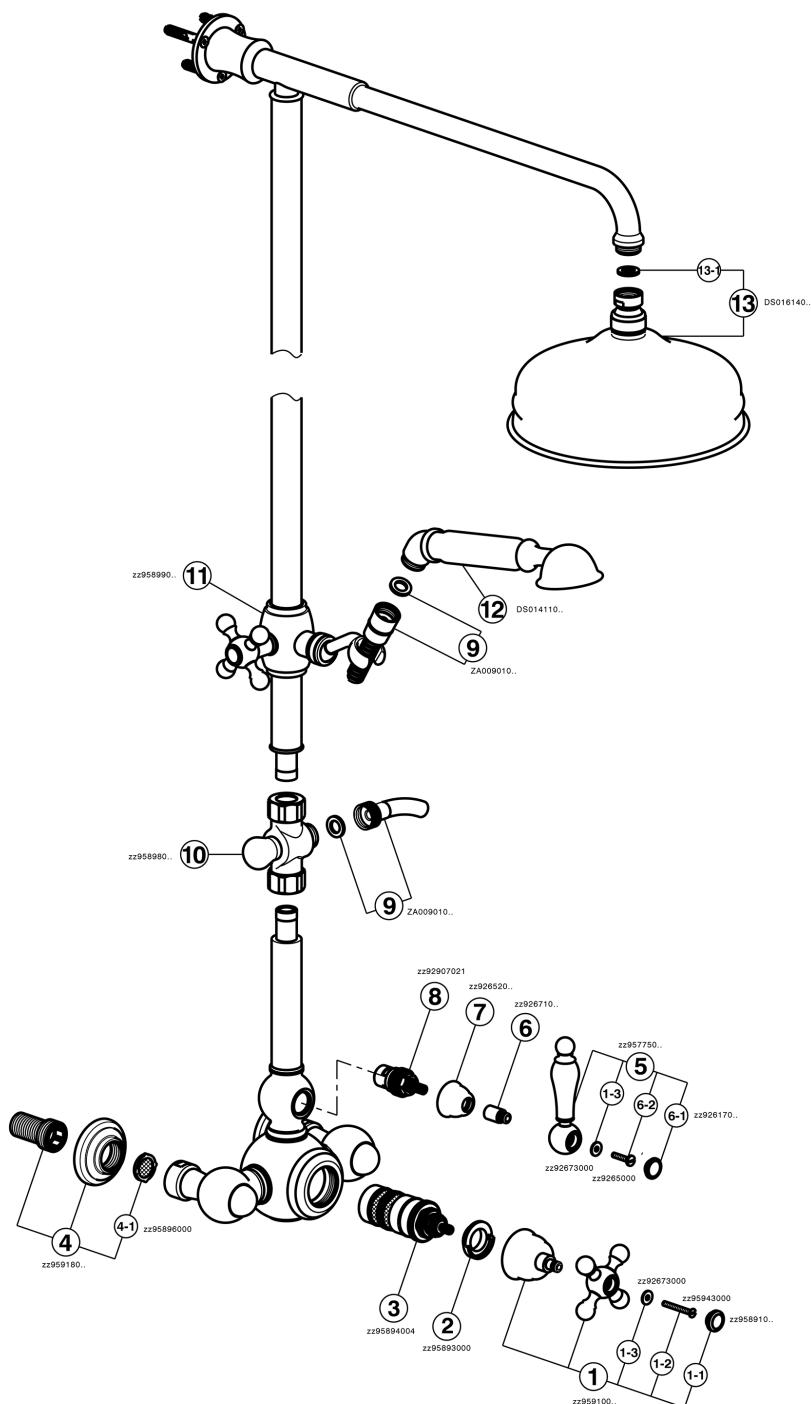

Columna termostática ducha 2 funciones ARCANA TOSCANA_TS004070

TS004070

<https://es.cisal.it/columna-termostatica-ducha-2-funciones-arcana-toscana-ts004070>

2024-11-21