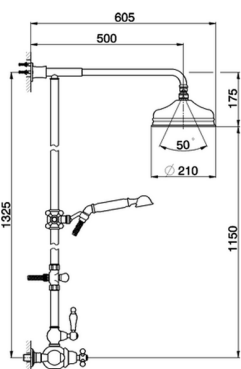

## Columna termostática ducha 2 funciones ARCANA TOSCANA\_TS004070

MODELO **TS004070**

Columna termostática ducha 2 funciones, desviador 2 salidas, columna fija, soporte duchita corredizo, duchita una función Toscana, rociador redondo Ø 200 mm de Latón, flexible de Latón 150 cm

ACABADOS DISPONIBLES

-  **21** 21 Cromo
-  **24** 24 Oro
-  **26** 26 Cobre Viejo
-  **27** 27 Bronce Viejo
-  **2A** 2A Niquel Satinado Cepillado
-  **74** 74 Cromo/Oro

CARACTERÍSTICAS

Recambio Cartucho **24.04A.PP**

**Cartucho Termostático Plus P 8X20**