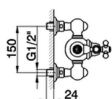

Columna termostática ducha 2 funciones ARCANA TOSCANA_TS004070

MODELO **TS004070**

Columna termostática ducha 2 funciones, desviador 2 salidas, columna fija, soporte duchita corredizo, duchita una función Toscana, rociador redondo Ø 200 mm de Latón, flexible de Latón 150 cm

ACABADOS DISPONIBLES

21 21 Cromo

24 24 Oro

26 26 Cobre Viejo

27 27 Bronce Viejo

2A 2A Niquel Satinado Cepillado

74 74 Cromo/Oro

CARACTERÍSTICAS

Recambio Cartucho **24.04A.PP**

Cartucho Termostático Plus P 8X20

Termostático

El termostático Cisal es tu gestor personal del agua, ayudándote a manejar, controlar y ahorrar agua y energía.