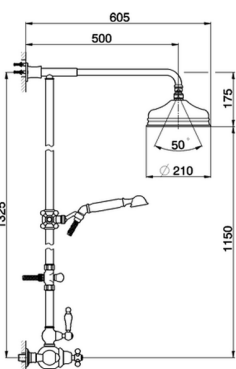

Columna termostática ducha 2 funciones ARCANA TOSCANA_TS004070

MODELO **TS004070**

Columna termostática ducha 2 funciones, desviador 2 salidas, columna fija, soporte duchita corredizo, duchita una función Toscana, rociador redondo Ø 200 mm de Latón, flexible de Latón 150 cm

ACABADOS DISPONIBLES

21 21 Cromo

24 24 Oro

26 26 Cobre Viejo

27 27 Bronce Viejo

2A 2A Niquel Satinado Cepillado

74 74 Cromo/Oro

CARACTERÍSTICAS

Recambio Cartucho **24.04A.PP**

Cartucho Termostático Plus P 8X20

Termostático

El termostático Cisal es tu gestor personal del agua, ayudándote a manejar, controlar y ahorrar agua y energía.