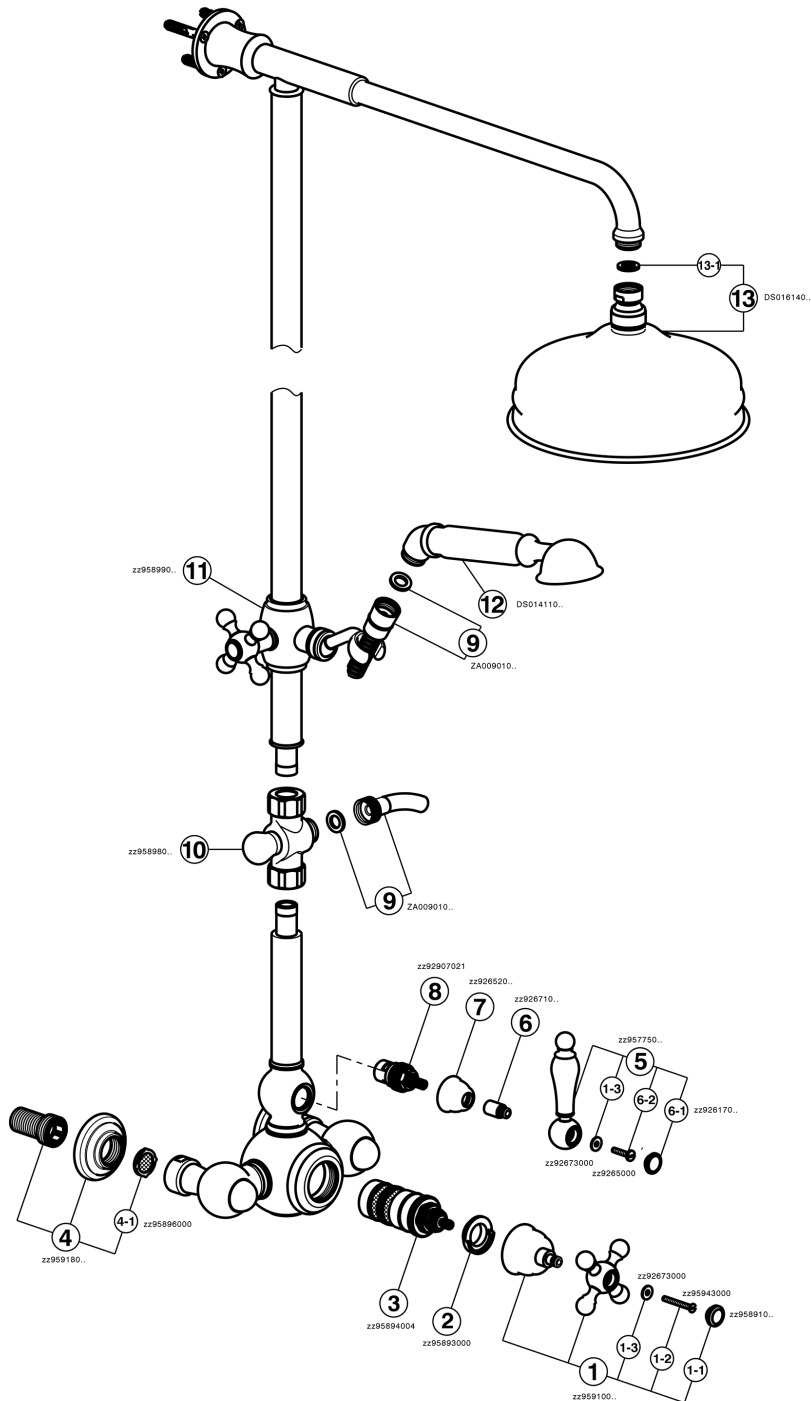

Columna termostática ducha 2 funciones ARCANA TOSCANA_TS004070

TS004070

<https://es.cisal.it/columna-termostatica-ducha-2-funciones-arcana-toscana-ts004070>

2024-11-27