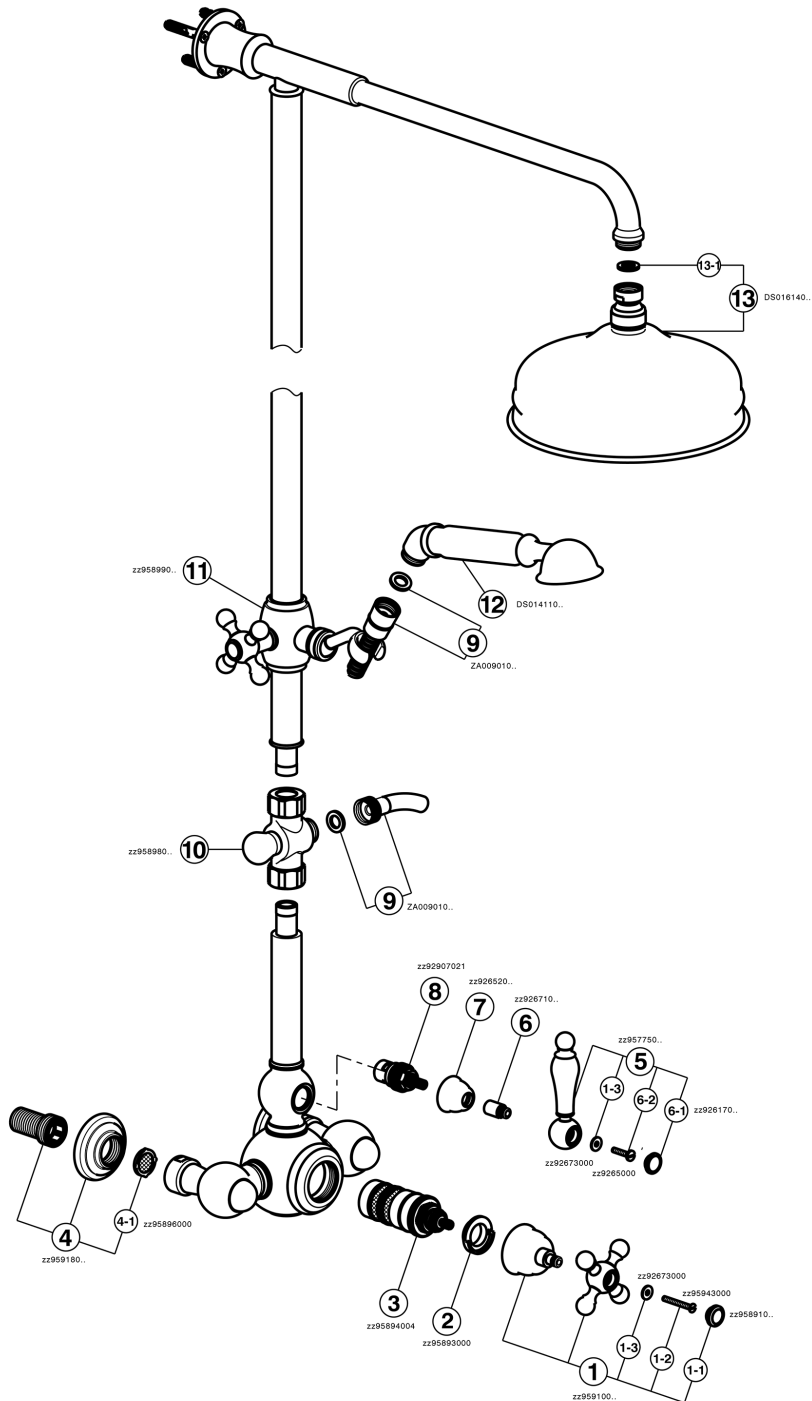

## Columna termostática ducha 2 funciones ARCANA TOSCANA\_TS004070

TS004070

<https://es.cisal.it/columna-termostatica-ducha-2-funciones-arcana-toscana-ts004070>

2024-11-23