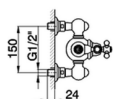

Columna termostática ducha 2 funciones ARCANA TOSCANA_TS004070

MODELO **TS004070**

Columna termostática ducha 2 funciones,desviador 2 salidas,columna fija,soposte duchita corredizo,duchita una función Toscana,rociador redondo Ø 200 mm de Latón,flexible de Latón 150 cm

ACABADOS DISPONIBLES

-  **21** 21 Cromo
-  **24** 24 Oro
-  **26** 26 Cobre Viejo
-  **27** 27 Bronce Viejo
-  **2A** 2A Niquel Satinado Cepillado
-  **74** 74 Cromo/Oro

CARACTERÍSTICAS

Recambio Cartucho **24.04A.PP**