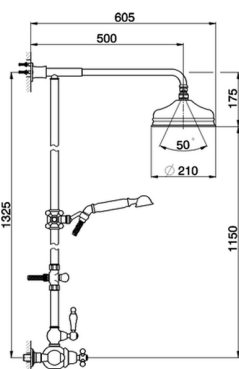

Columna termostática ducha 2 funciones ARCANA TOSCANA_TS004070

MODELO **TS004070**

Columna termostática ducha 2 funciones,desviador 2 salidas,columna fija,soposte duchita corredizo,duchita una función Toscana,rociador redondo Ø 200 mm de Latón,flexible de Latón 150 cm

ACABADOS DISPONIBLES

-  **21** 21 Cromo
-  **24** 24 Oro
-  **26** 26 Cobre Viejo
-  **27** 27 Bronce Viejo
-  **2A** 2A Niquel Satinado Cepillado
-  **74** 74 Cromo/Oro

CARACTERÍSTICAS

Recambio Cartucho **24.04A.PP**