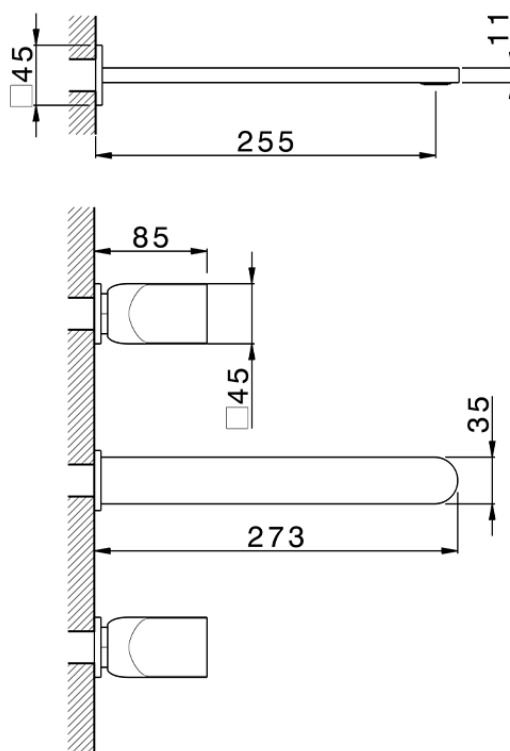

## Parte externa lavabo de pared HI-RISE\_RI013511

RI013511

<https://es.cisal.it/parte-externa-lavabo-de-pared-hi-rise-ri013511>

Serie's code	Size XX
CX 1351	20-35
CF 1351	20-35
CX 0331	20-35
CF 0331	20-35
CX 0200	20-35
CF 0200	20-35
BA 1351	20-35
GS 1351	20-35
GL 1351	20-35
MN 1351	20-35
LN 1351	20-35
LV 1351	33-48
LY 1351	33-48
CU 1351	33-48
SM 1351	30-45
AA 1351	10-30
AC 1351	10-30
AR 1351	15-25
PZ 1351	10-30
RG 1351	10-30
TS 1351	10-30
VT 1351	10-30
CS 1351	10-30
WA 1351	45-68
X1 1351	33-45
X2 1351	33-45
X3 1351	33-45
X4 1351	33-45
X5 1351	33-45
RI 1351	20-35
RM 1351	20-35

Limiti di tolleranza superficie piastrelle  
 Adjustment limits for finished tile surface  
 Limites de tolérance surface carrelage  
 Fliesenoberfläche  
 Superficie del azulejo

ZA033510

<https://es.cisal.it/parte-empotrada-lavabo-de-pared-empotrado-za033510>