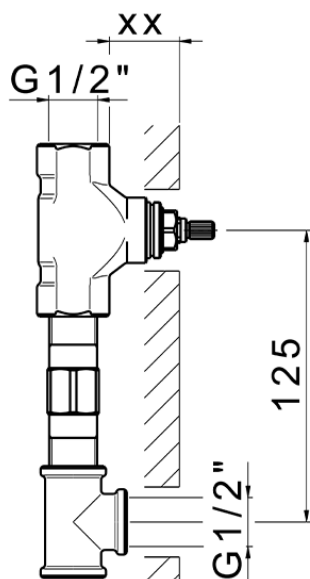

Serie's code	Size XX
CX 1351	20-35
CF 1351	20-35
CX 0331	20-35
CF 0331	20-35
CX 0200	20-35
CF 0200	20-35
BA 1351	20-35
GS 1351	20-35
GL 1351	20-35
MN 1351	20-35
LN 1351	20-35
LV 1351	33-48
LY 1351	33-48
CU 1351	33-48
SM 1351	30-45
AA 1351	10-30
AC 1351	10-30
AR 1351	15-25
PZ 1351	10-30
RG 1351	10-30
TS 1351	10-30
VT 1351	10-30
CS 1351	10-30
WA 1351	45-68
X1 1351	33-45
X2 1351	33-45
X3 1351	33-45
X4 1351	33-45
X5 1351	33-45
RI 1351	20-35
RM 1351	20-35

ZA033510

<https://es.cisal.it/parte-empotrada-lavabo-de-pared-empotrado-za033510>

2024-12-22