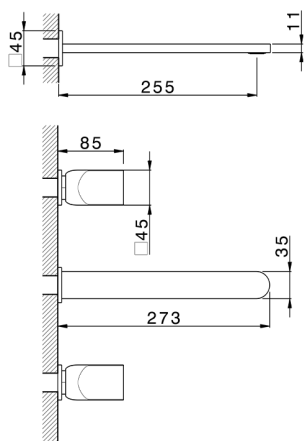

Parte externa lavabo de pared HI-RISE_RI013511

MODELO **RI013511**

Parte externa lavabo de pared, sin parte empotrada, para art. ZA033510

ACABADOS DISPONIBLES

- **21** 21 Cromo
- **6X** 6X Blanco Mate/Oro Cepillado
- **6V** 6V Blanco Mate/Niquel Cepillado
- **5G** 5G Oro Rosa
- **4Q** 4Q Blanco Mate
- **40** 40 Negro Mate
- **2W** 2W Oro Cepillado
- **2F** 2F Niquel Cepillado
- **24** 24 Oro
- **7W** 7W Negro Mate/Oro Cepillado

CARACTERÍSTICAS

Instalación
Empotrado 1

Empotrado
ZA033510