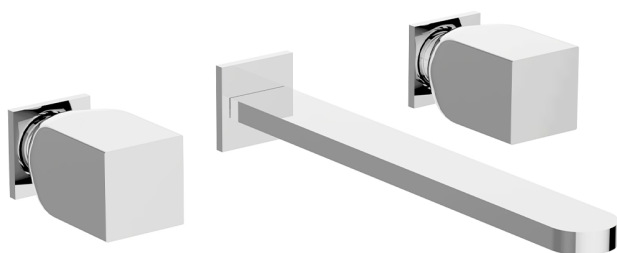

## Parte externa lavabo de pared HI-RISE\_RI013511

MODELO **RI013511**

Parte externa lavabo de pared, sin parte empotrada, para art. ZA033510

### ACABADOS DISPONIBLES

-  **21** 21 Cromo
-  **6X** 6X Blanco Mate/Oro Cepillado
-  **6V** 6V Blanco Mate/Niquel Cepillado
-  **5G** 5G Oro Rosa
-  **4Q** 4Q Blanco Mate
-  **40** 40 Negro Mate
-  **2W** 2W Oro Cepillado
-  **2F** 2F Niquel Cepillado
-  **24** 24 Oro
-  **7W** 7W Negro Mate/Oro Cepillado

### CARACTERÍSTICAS

Instalación  
Empotrado 1

**Empotrado**  
**ZA033510**

## Parte empotrada lavabo de pared EMPOTRADO\_ZA033510

MODELO **ZA033510**

Parte empotrada lavabo de pared, con dos monturas de apertura hacia la derecha

ACABADOS DISPONIBLES

**04** 04 Sin acabado

CARACTERÍSTICAS