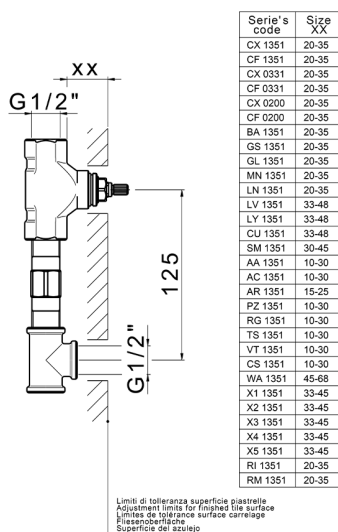

Parte empotrada lavabo de pared EMPOTRADO_ZA033510

MODELO **ZA033510**

Parte empotrada lavabo de pared, con dos monturas de apertura hacia la derecha

ACABADOS DISPONIBLES

04 04 Sin acabado

CARACTERÍSTICAS

Empotrado **1**

2024-12-22