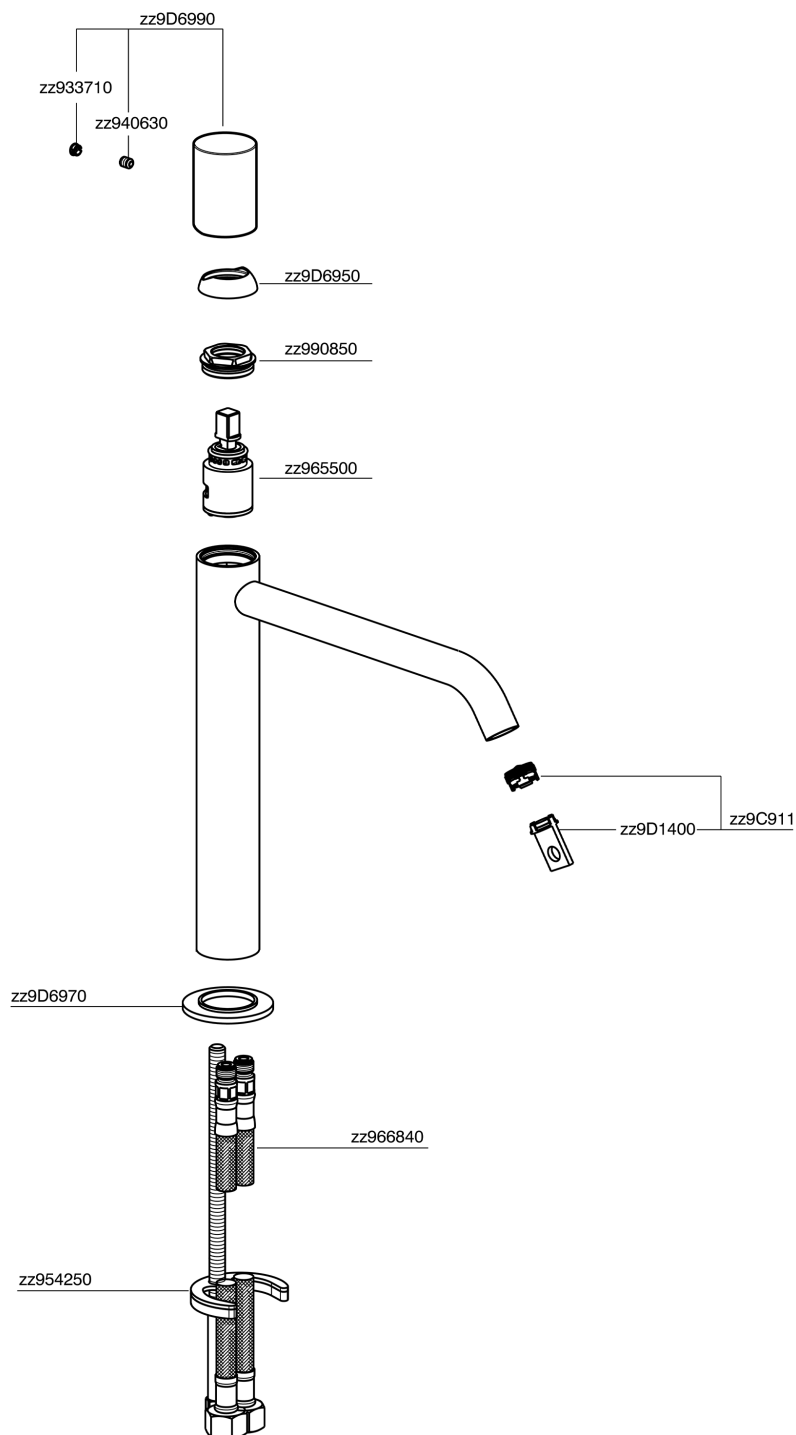

Lavabo monomando alto SMOOTH X32_X3003544

MODELO **X3003544**

Lavabo monomando alto, sin desagüe automático, latiguillos acero G.3/8", con palanca lisa, Inox AISI 316L

ACABADOS DISPONIBLES

D1 D1 Inox Cepillado

5H 5H Dark Brass Brushed

5L 5L Brushed Black Titanium

5N 5N Oro Rosa Cepillado

CARACTERÍSTICAS

Recambio Cartucho **ZZ96550000**

Cartucho Monomando 25 mm

Lavabo monomando alto SMOOTH X32_X3003544

X3003544

<https://es.cisal.it/lavabo-monomando-alto-smooth-x32-x3003544>

2026-04-29