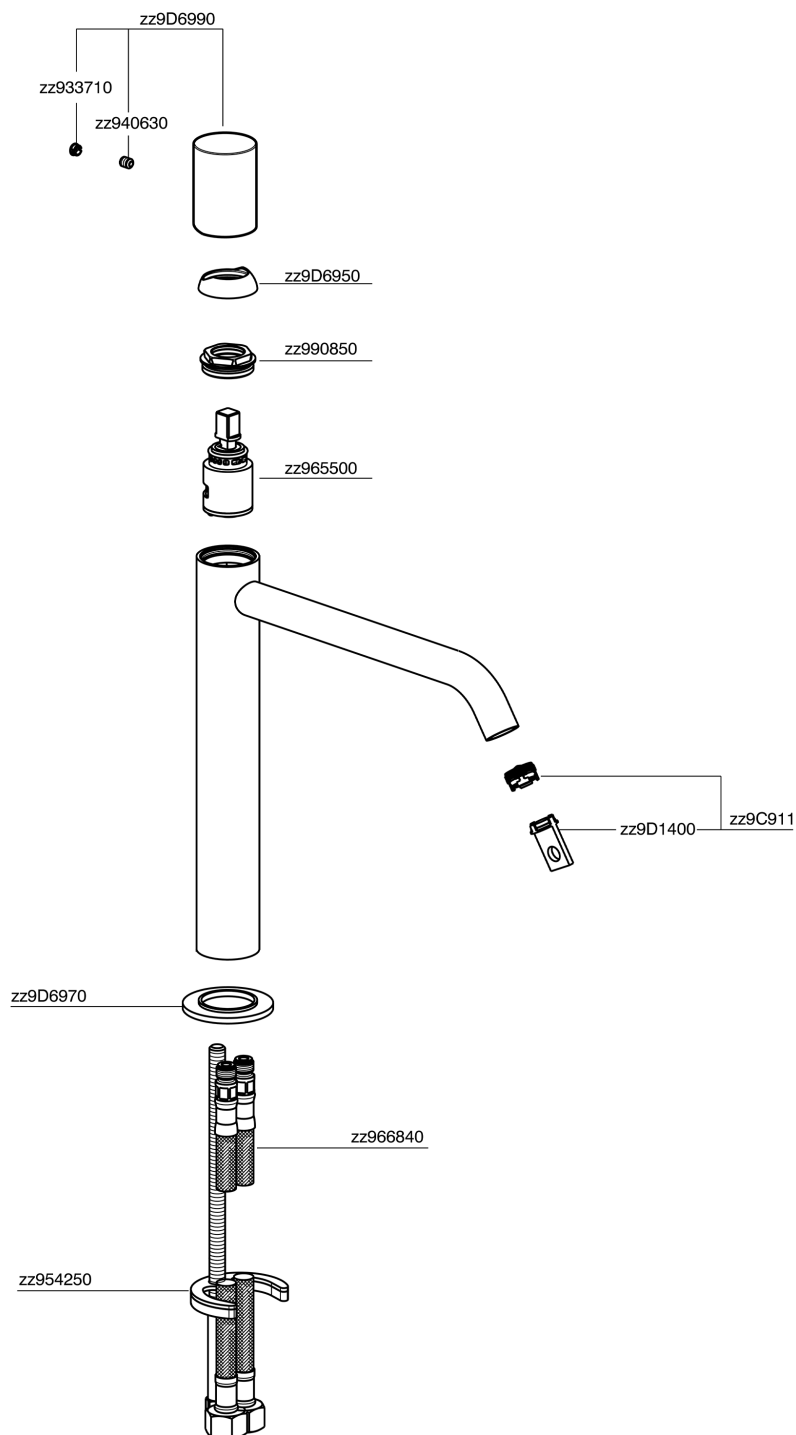

## Lavabo monomando alto SMOOTH X32\_X3003544

MODELO **X3003544**

Lavabo monomando alto, sin desagüe automático, latiguillos acero G.3/8", con palanca lisa, Inox AISI 316L

ACABADOS DISPONIBLES

**D1** D1 Inox Cepillado

**5H** 5H Dark Brass Brushed

**5L** 5L Brushed Black Titanium

**5N** 5N Oro Rosa Cepillado

CARACTERÍSTICAS

Recambio Cartucho **ZZ96550000**

**Cartucho Monomando 25 mm**

## Lavabo monomando alto SMOOTH X32\_X3003544

X3003544

<https://es.cisal.it/lavabo-monomando-alto-smooth-x32-x3003544>

2026-06-19