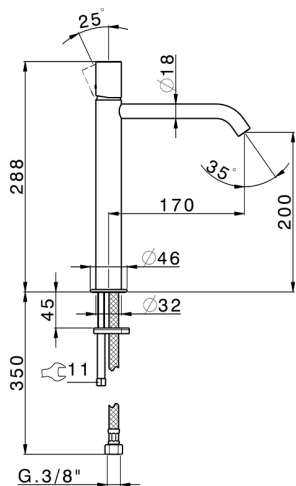

Lavabo monomando alto SMOOTH X32_X3003544

MODELO **X3003544**

Lavabo monomando alto, sin desagüe automático, latiguillos acero G.3/8", con palanca lisa, Inox AISI 316L

ACABADOS DISPONIBLES

D1 D1 Inox Cepillado

5H 5H Dark Brass Brushed

5L 5L Brushed Black Titanium

5N 5N Oro Rosa Cepillado

CARACTERÍSTICAS

Recambio Cartucho **ZZ96550000**

Cartucho Monomando 25 mm

Lavabo monomando alto SMOOTH X32_X3003544

X3003544