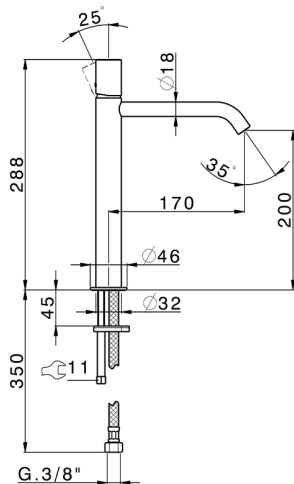

## Lavabo monomando alto SMOOTH X32\_X3003544

MODELO **X3003544**

Lavabo monomando alto, sin desagüe automático, latiguillos acero G.3/8", con palanca lisa, Inox AISI 316L

ACABADOS DISPONIBLES

**D1** D1 Inox Cepillado

**5H** 5H Dark Brass Brushed

**5L** 5L Brushed Black Titanium

**5N** 5N Oro Rosa Cepillado

CARACTERÍSTICAS

Recambio Cartucho **ZZ96550000**

**Cartucho Monomando 25 mm**

## Lavabo monomando alto SMOOTH X32\_X3003544

X3003544

<https://es.cisal.it/lavabo-monomando-alto-smooth-x32-x3003544>

2026-06-19