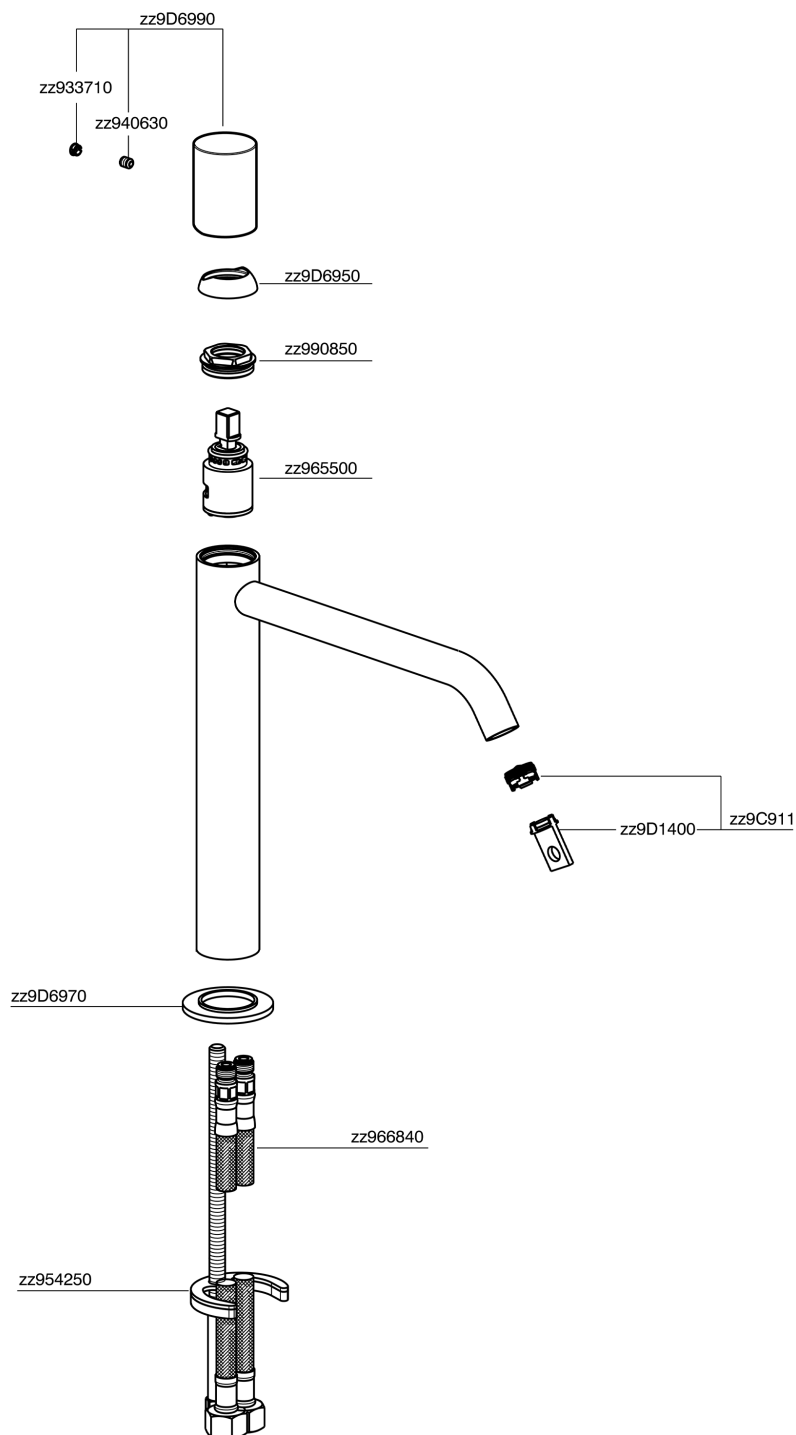

Lavabo monomando alto SMOOTH X32_X3003544

MODELO **X3003544**

Lavabo monomando alto, sin desagüe automático, latiguillos acero G.3/8", con palanca lisa, Inox AISI 316L

ACABADOS DISPONIBLES

-  **D1** D1 Inox Cepillado
-  **5H** 5H Dark Brass Brushed
-  **5L** 5L Brushed Black Titanium
-  **5N** 5N Oro Rosa Cepillado

CARACTERÍSTICAS

Recambio Cartucho **ZZ96550000**

Cartucho Monomando 25 mm

Lavabo monomando alto SMOOTH X32_X3003544

X3003544

<https://es.cisal.it/lavabo-monomando-alto-smooth-x32-x3003544>

2026-06-20