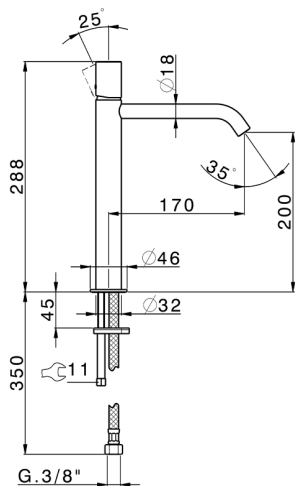

Lavabo monomando alto SMOOTH X32_X3003544

MODELO **X3003544**

Lavabo monomando alto, sin desagüe automático, latiguillos acero G.3/8", con palanca lisa, Inox AISI 316L

ACABADOS DISPONIBLES

-  **D1** D1 Inox Cepillado
-  **5H** 5H Dark Brass Brushed
-  **5L** 5L Brushed Black Titanium
-  **5N** 5N Oro Rosa Cepillado

CARACTERÍSTICAS

Recambio Cartucho **ZZ96550000**

Cartucho Monomando 25 mm

Lavabo monomando alto SMOOTH X32_X3003544

X3003544

<https://es.cisal.it/lavabo-monomando-alto-smooth-x32-x3003544>

2026-06-20