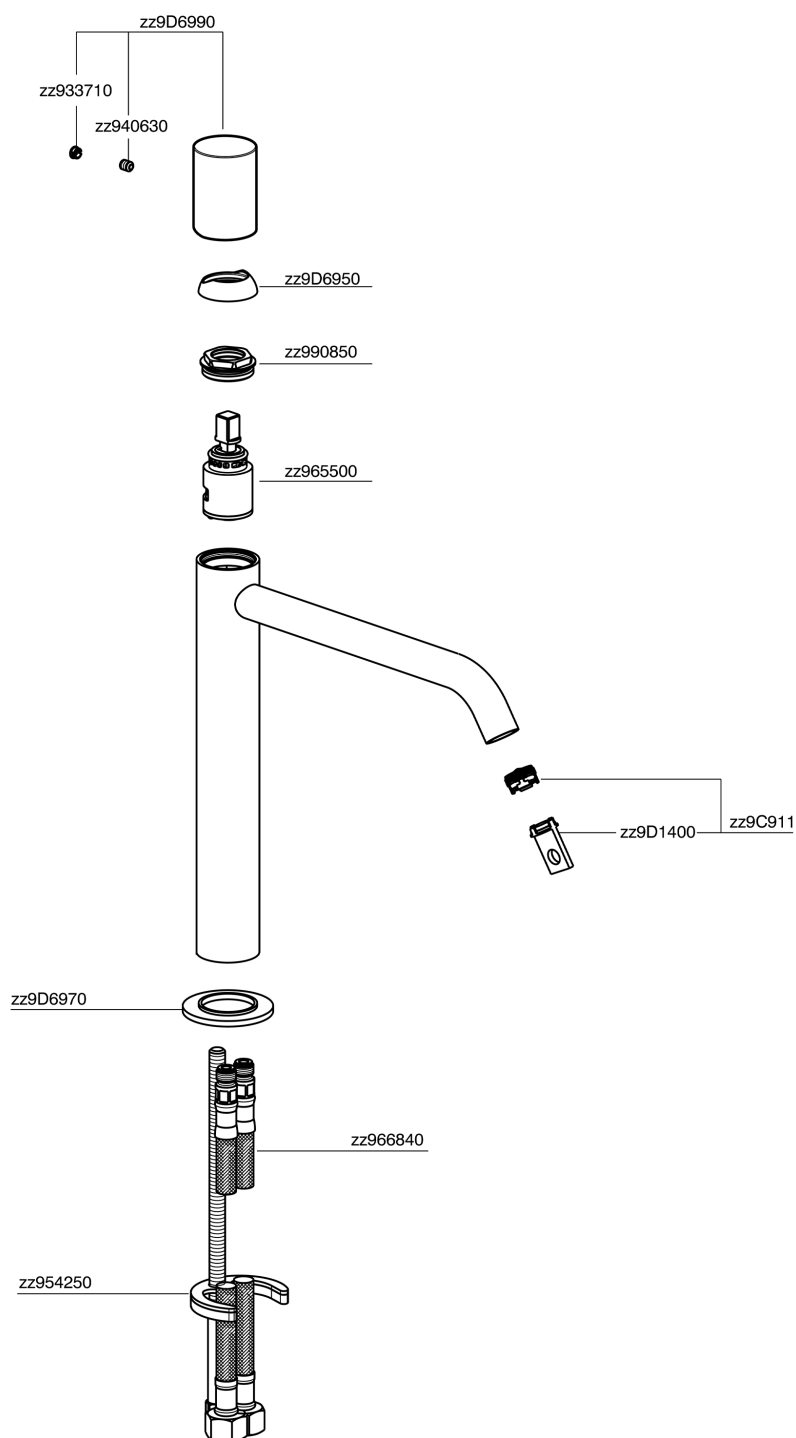

Lavabo monomando alto SMOOTH X32_X3003544

MODELO **X3003544**

Lavabo monomando alto, sin desagüe automático, latiguillos acero G.3/8", con palanca lisa, Inox AISI 316L

ACABADOS DISPONIBLES

-  **D1** D1 Inox Cepillado
-  **5H** 5H Dark Brass Brushed
-  **5L** 5L Brushed Black Titanium
-  **5N** 5N Oro Rosa Cepillado

CARACTERÍSTICAS

Recambio Cartucho **ZZ96550000**

Cartucho Monomando 25 mm

Lavabo monomando alto SMOOTH X32_X3003544

X3003544

<https://es.cisal.it/lavabo-monomando-alto-smooth-x32-x3003544>

2026-04-30