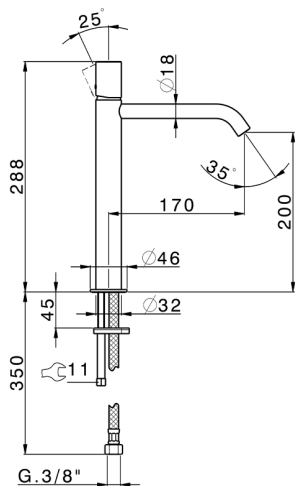

Lavabo monomando alto SMOOTH X32_X3003544

MODELO **X3003544**

Lavabo monomando alto, sin desagüe automático, latiguillos acero G.3/8", con palanca lisa, Inox AISI 316L

ACABADOS DISPONIBLES

-  **D1** D1 Inox Cepillado
-  **5H** 5H Dark Brass Brushed
-  **5L** 5L Brushed Black Titanium
-  **5N** 5N Oro Rosa Cepillado

CARACTERÍSTICAS

Recambio Cartucho **ZZ96550000**

Cartucho Monomando 25 mm

Lavabo monomando alto SMOOTH X32_X3003544

X3003544

<https://es.cisal.it/lavabo-monomando-alto-smooth-x32-x3003544>

2026-04-30