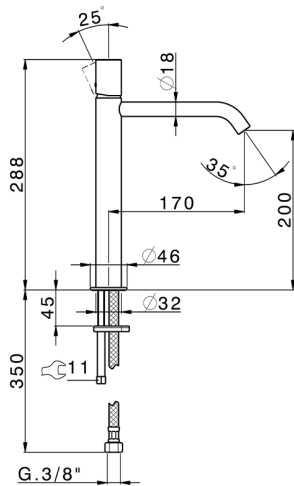

## Lavabo monomando alto SMOOTH X32\_X3003544

MODELO **X3003544**

Lavabo monomando alto, sin desagüe automático, latiguillos acero G.3/8", con palanca lisa, Inox AISI 316L

ACABADOS DISPONIBLES

**D1** D1 Inox Cepillado

**5H** 5H Dark Brass Brushed

**5L** 5L Brushed Black Titanium

**5N** 5N Oro Rosa Cepillado

CARACTERÍSTICAS

Recambio Cartucho **ZZ96550000**

**Cartucho Monomando 25 mm**

## Lavabo monomando alto SMOOTH X32\_X3003544

X3003544

<https://es.cisal.it/lavabo-monomando-alto-smooth-x32-x3003544>

2026-06-20