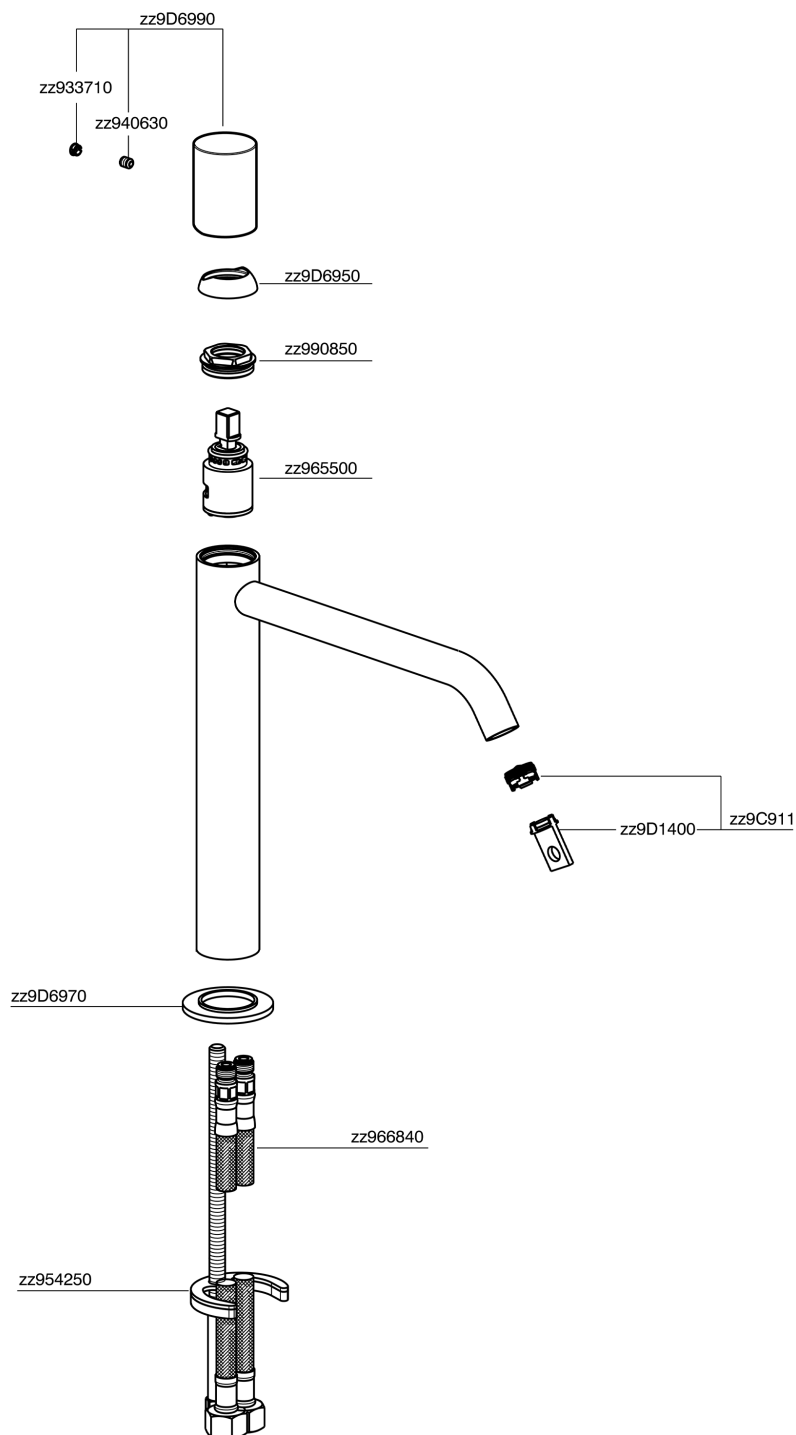

## Lavabo monomando alto SMOOTH X32\_X3003544

MODELO **X3003544**

Lavabo monomando alto, sin desagüe automático, latiguillos acero G.3/8", con palanca lisa, Inox AISI 316L

ACABADOS DISPONIBLES

**D1** D1 Inox Cepillado

**5H** 5H Dark Brass Brushed

**5L** 5L Brushed Black Titanium

**5N** 5N Oro Rosa Cepillado

CARACTERÍSTICAS

Recambio Cartucho **ZZ96550000**

**Cartucho Monomando 25 mm**

## Lavabo monomando alto SMOOTH X32\_X3003544

X3003544

<https://es.cisal.it/lavabo-monomando-alto-smooth-x32-x3003544>

2026-06-20