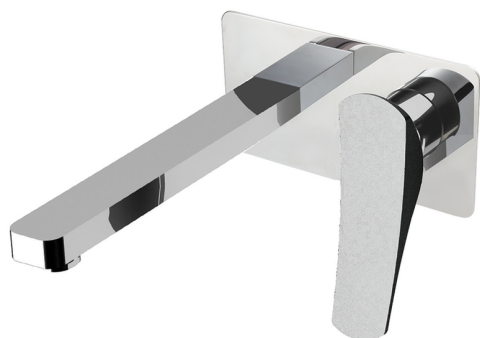

Parte externa monomando lavabo de pared ROADSTER ACCENT_RA005515

MODELO **RA005515**

Parte externa monomando lavabo de pared,sin parte empotrada,caño L.300 mm,para art.Easy-Box ZA002450-ZA025510

ACABADOS DISPONIBLES

-  **21** 21 Cromo
-  **2B** 2B Niquel Brillo
-  **2F** 2F Niquel Cepillado
-  **2Q** 2Q Black Titanium
-  **40** 40 Negro Mate
-  **4Q** 4Q Blanco Mate

CARACTERÍSTICAS

2025-01-15