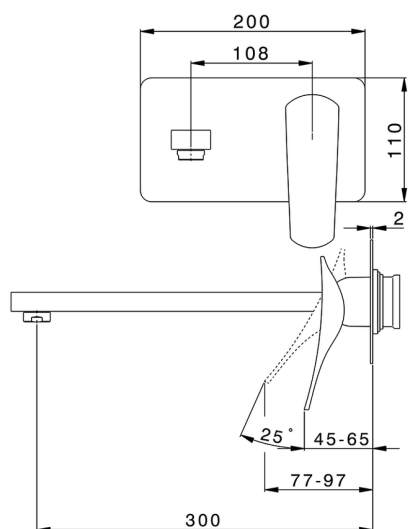

Parte externa monomando lavabo de pared ROADSTER ACCENT_RA005515

MODELO **RA005515**

Parte externa monomando lavabo de pared,sin parte empotrada,caño L.300 mm,para art.Easy-Box ZA002450-ZA025510

ACABADOS DISPONIBLES

-  **21** 21 Cromo
-  **2B** 2B Niquel Brillo
-  **2F** 2F Niquel Cepillado
-  **2Q** 2Q Black Titanium
-  **40** 40 Negro Mate
-  **4Q** 4Q Blanco Mate

CARACTERÍSTICAS

2025-01-15