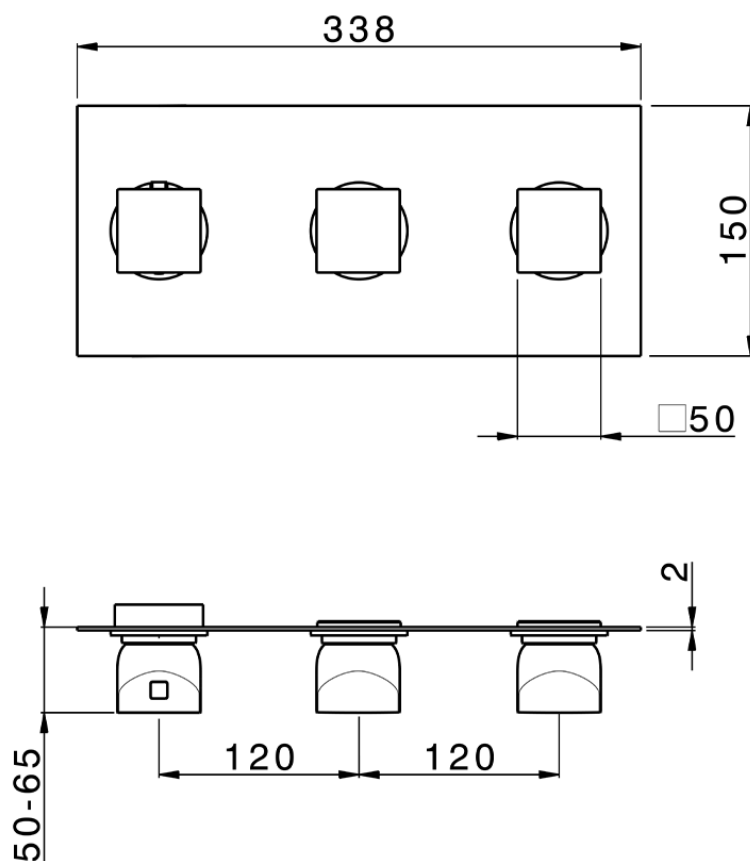

**Parte externa termostático ducha 2 funciones WELLNESS\_RI01R200**

RI01R200

<https://es.cisal.it/parte-externa-termostatico-ducha-2-funciones-wellness-ri01r200>

ZA01R200

<https://es.cisal.it/parte-empotrada-termostatico-ducha-2-funciones-empotrado-za01r200>