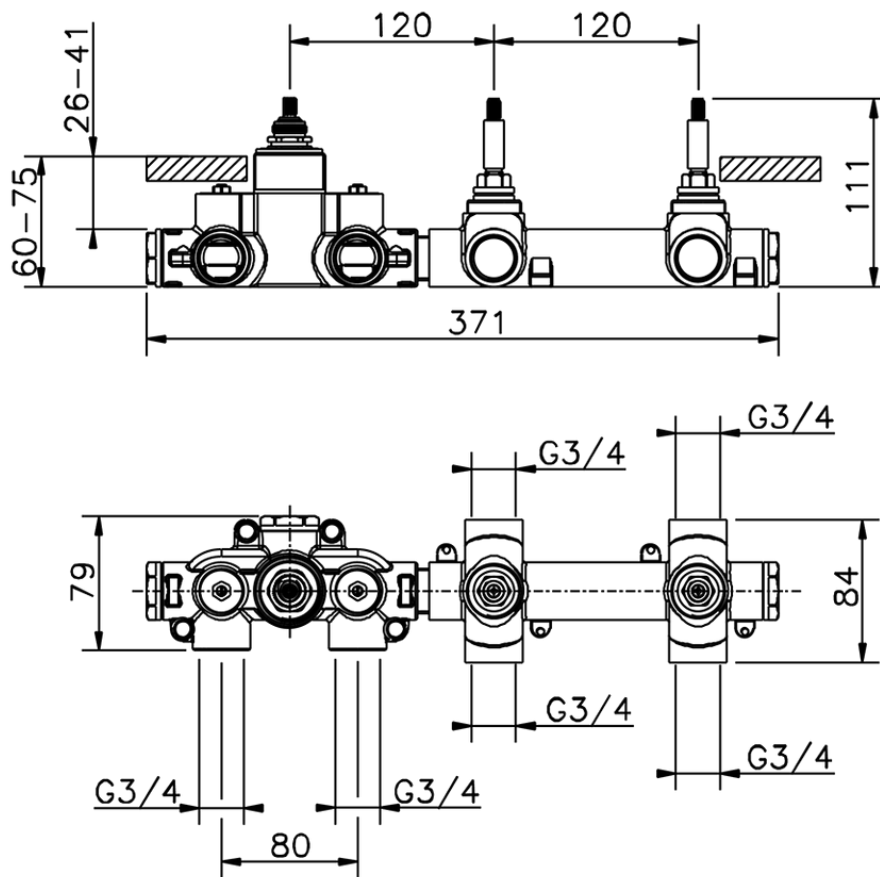

**Parte externa termostático ducha 2 funciones WELLNESS\_RI01R200**

RI01R200

<https://es.cisal.it/parte-externa-termostatico-ducha-2-funciones-wellness-ri01r200>

ZA01R200

<https://es.cisal.it/parte-empotrada-termostatico-ducha-2-funciones-empotrado-za01r200>