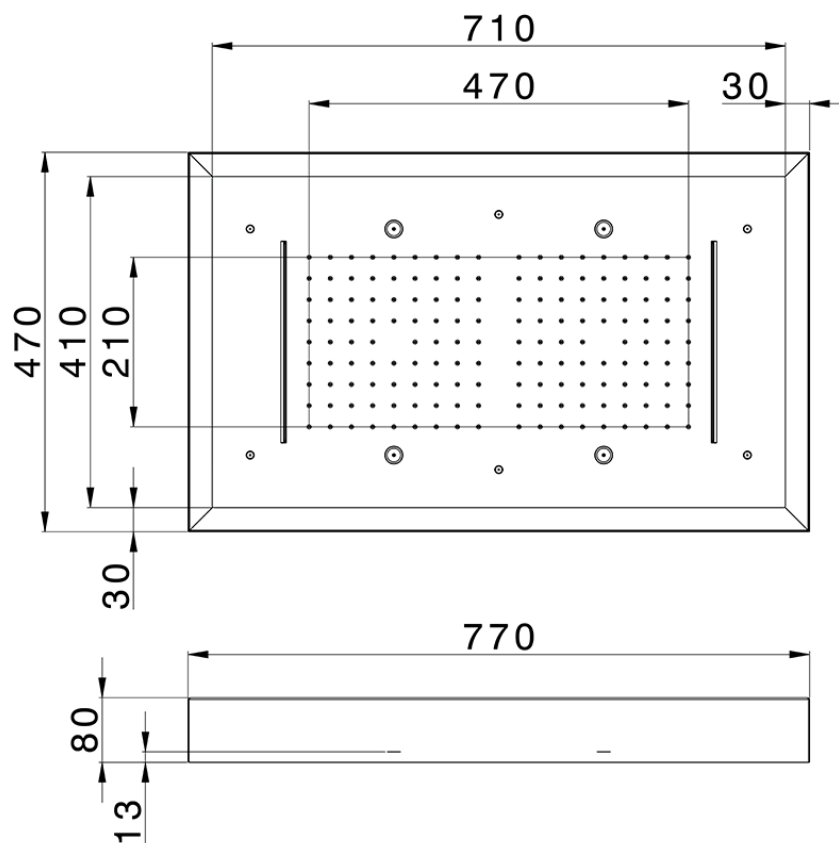

Rociador de techo con cromoterapia 770x470 mm WELLNESS_ZS0C0180

ZS0C0180

<https://es.cisal.it/rociador-de-techo-con-cromoterapia-770x470-mm-wellness-zs0c0180>

2024-11-14