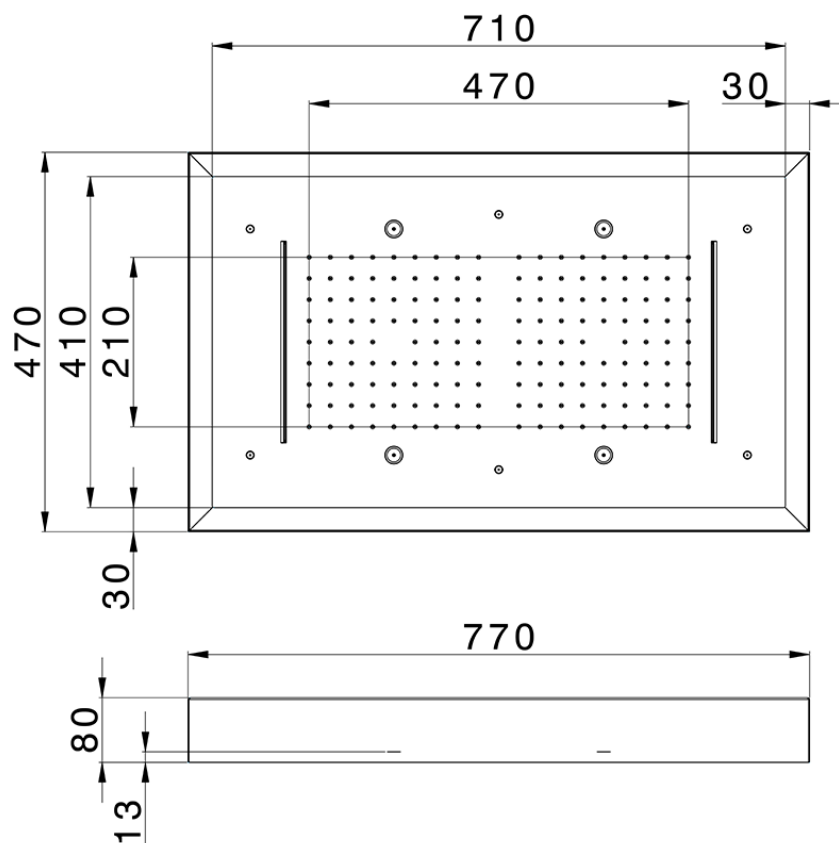

Rociador de techo con cromoterapia 770x470 mm WELLNESS_ZS0C0180

ZS0C0180

<https://es.cisal.it/rociador-de-techo-con-cromoterapia-770x470-mm-wellness-zs0c0180>

2024-11-21