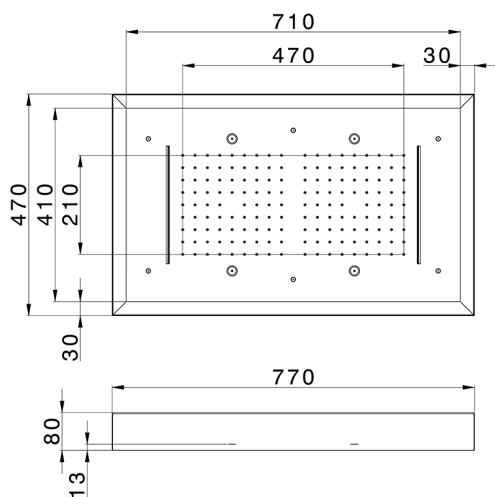

Rociador de techo con cromoterapia 770x470 mm WELLNESS_ZS0C0180

MODELO **ZS0C0180**

Rociador de techo con cromoterapia 770x470 mm, con cubierta exterior blanca, funciones lluvia, nebulizador, funciones cascada, cromoterapia, con control inalámbrico, acero inoxidable AISI 304