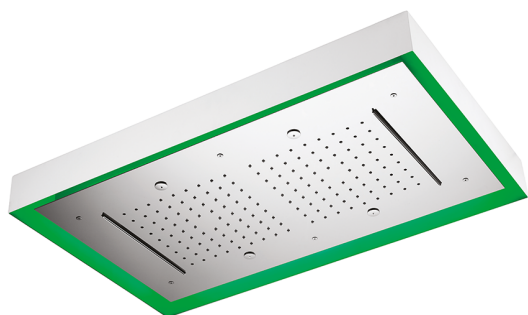

## Rociador de techo con cromoterapia 770x470 mm WELLNESS\_ZS0C0180

MODELO **ZS0C0180**

Rociador de techo con cromoterapia 770x470 mm, con cubierta exterior blanca, funciones lluvia, nebulizador, funciones cascada, cromoterapia, con control inalámbrico, acero inoxidable AISI 304

### ACABADOS DISPONIBLES

-  **40** 40 Negro Mate
-  **4Q** 4Q Blanco Mate
-  **D1** D1 Inox Cepillado
-  **D2** D2 Inox brillo