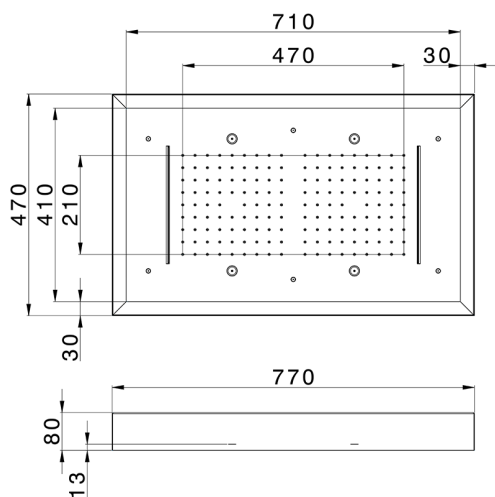

## Rociador de techo con cromoterapia 770x470 mm WELLNESS\_ZS0C0180

MODELO **ZS0C0180**

Rociador de techo con cromoterapia 770x470 mm, con cubierta exterior blanca, funciones lluvia, nebulizador, funciones cascada, cromoterapia, con control inalámbrico, acero inoxidable AISI 304