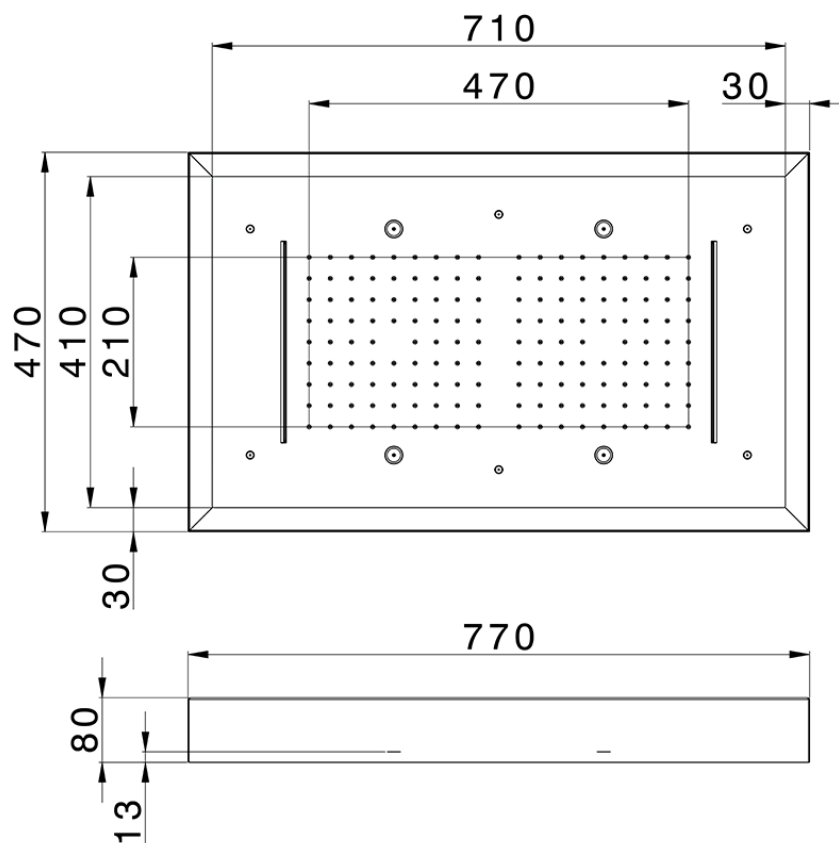

Rociador de techo con cromoterapia 770x470 mm WELLNESS_ZS0C0180

ZS0C0180

<https://es.cisal.it/rociador-de-techo-con-cromoterapia-770x470-mm-wellness-zs0c0180>

2024-11-15