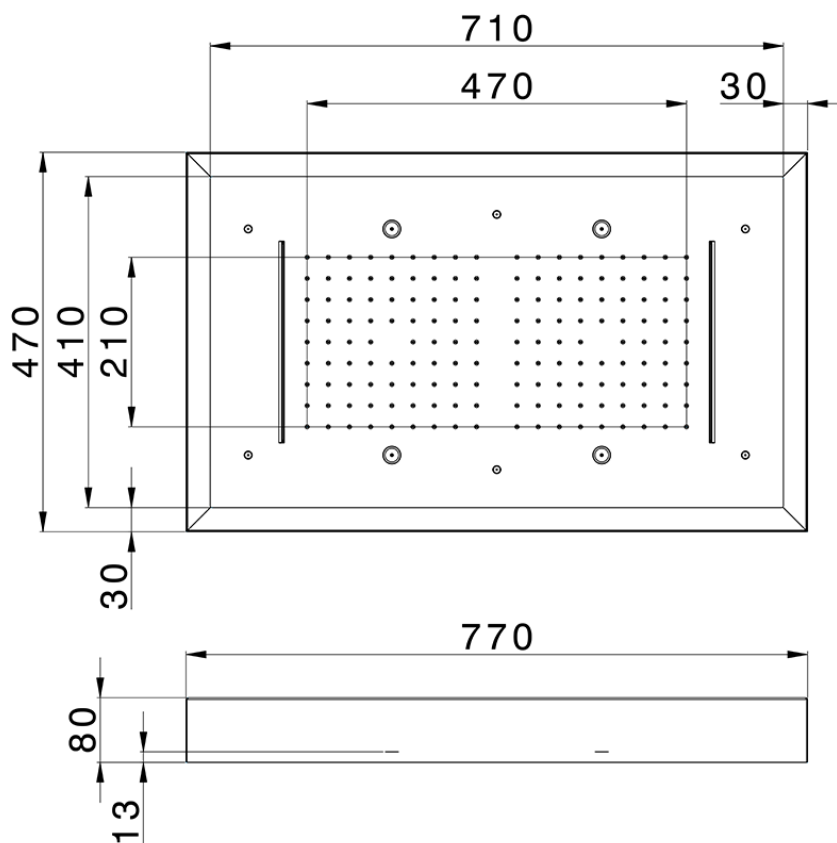

Rociador de techo con cromoterapia 770x470 mm WELLNESS_ZS0C0180

ZS0C0180

<https://es.cisal.it/rociador-de-techo-con-cromoterapia-770x470-mm-wellness-zs0c0180>

2024-11-15